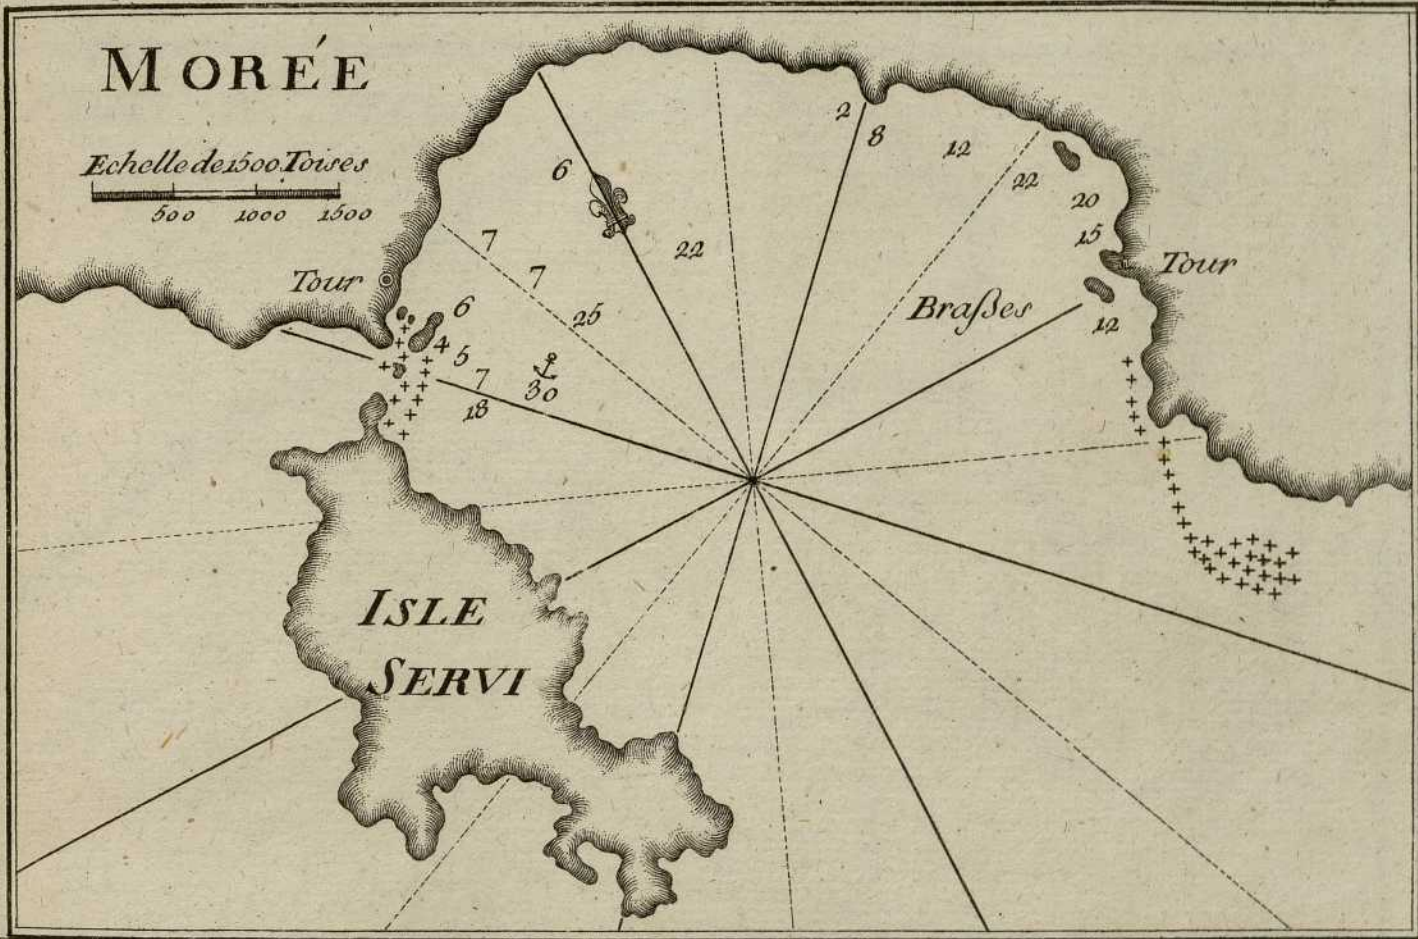

100 200 400 600 800

CARTE
des Isles S^{te} Maure
Cephalonie et Zante

Echelle de huit Lieues

1 2 4 6 8

Plan de la Rade de NAVARIN

Echelle de 2000 Toises
1000 2000

MORÉE

Echelle de 1500 Toises