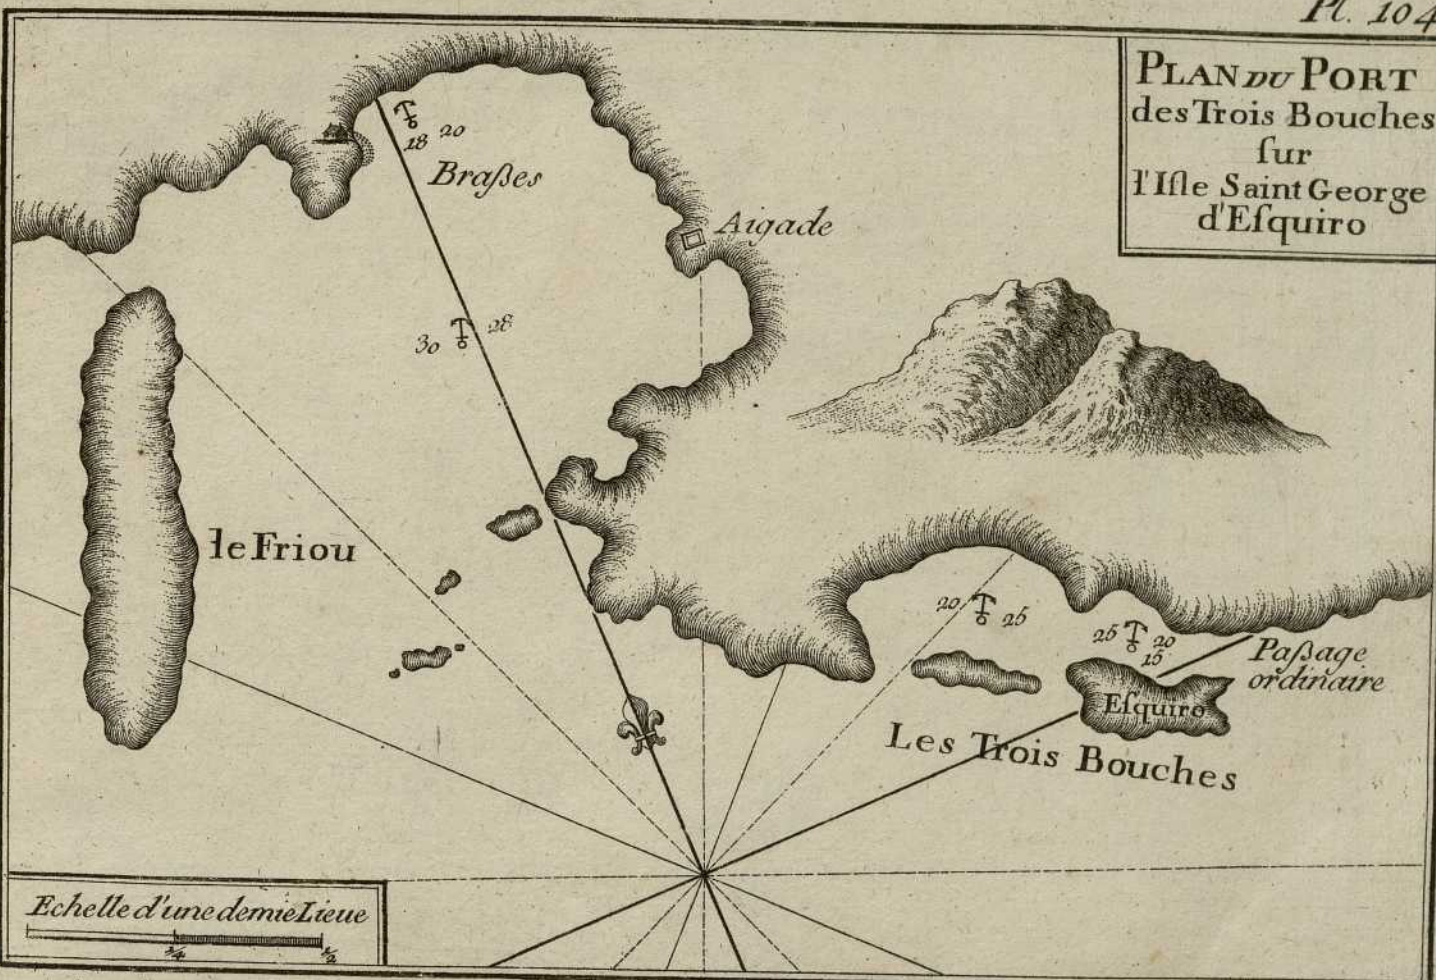

ISLE PAROS

PLAN DU PORT NIO
sur l'Isle de ce nom

Very faint, illegible text, possibly a title or header, located at the top center of the page.

110

PLAN DU PORT
des Trois Bouches
sur
l'Isle Saint George
d'Esquiro

Echelle d'une demie Lieue

Plan du Port de Chatte

Echelle d'un $\frac{1}{4}$ de Lieue

BIBLIOTHEQUE
FACULTAD
9

GOLPHE DU VOLLO

Echelle de trois Lieues

GOULBE
BOVILLO

Echelle d'une Lieue