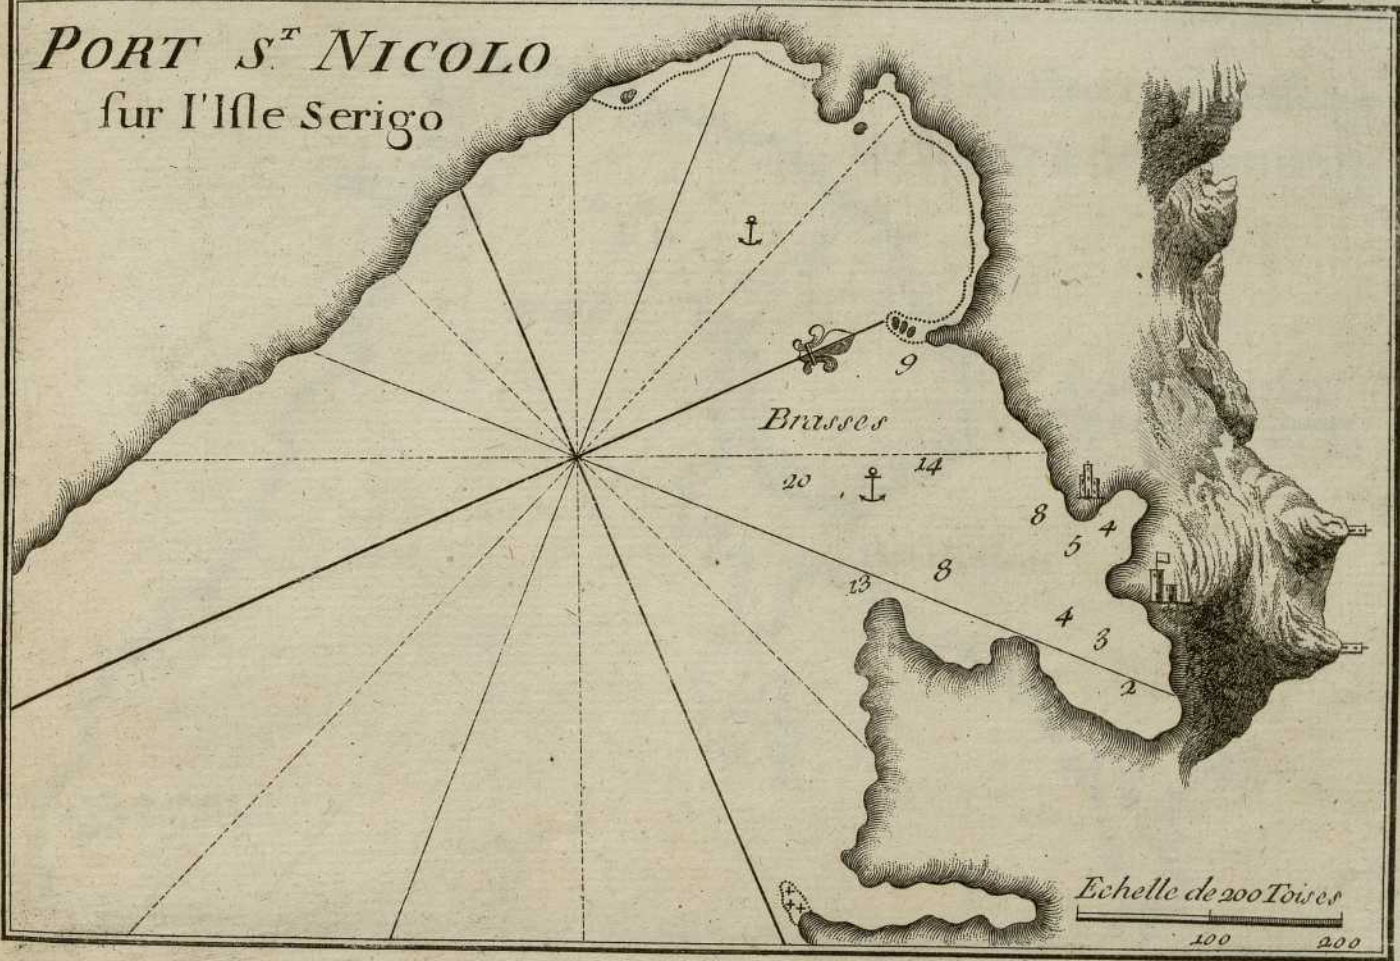

100 200 400 600 800

CARTE
des Isles S^{te} Maure
Cephalonie et Zante

Echelle de huit Lieues

1 2 4 6 8

Plan de la Rade de NAVARIN

Echelle de 2000 Toises
1000 2000

MORÉE

Echelle de 1500 Toises

PORT S^T NICOLO
sur l'Isle Serigo

Plan du Port et mouillage de Naples de Romanie

Brasses

Echelle de 500 Toises

100 200 300 400 500

Port Talon

Village

I. S^t Jean