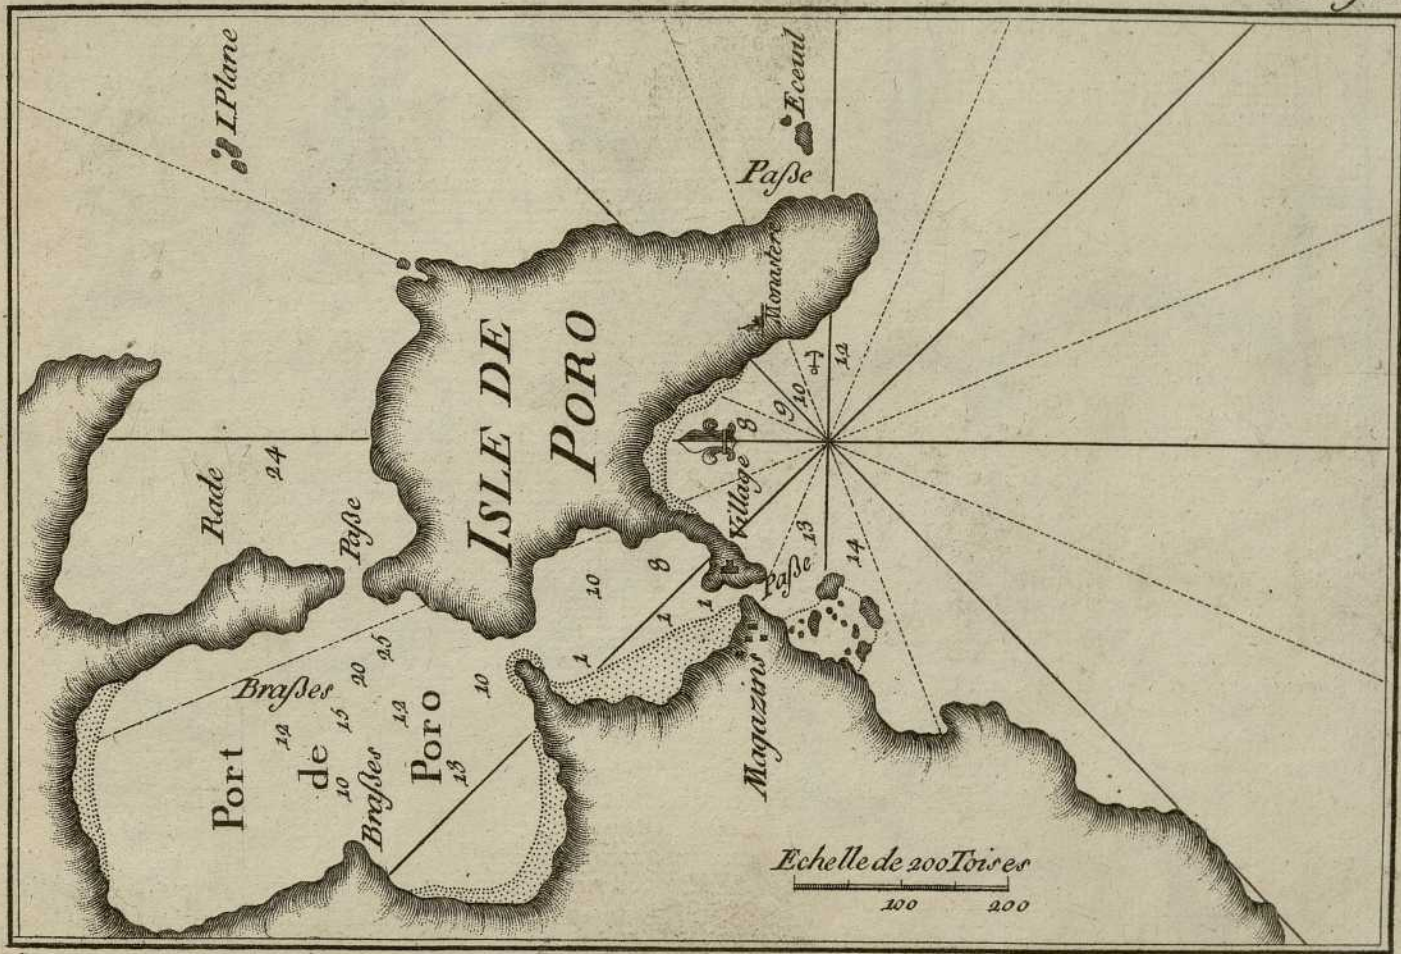

PORT S^T NICOLO
sur l'Isle Serigo

Plan du Port et mouillage de Naples de Romanie

Brasses

Echelle de 500 Toises

100 200 300 400 500

Port Talon

Village

I. S^t Jean