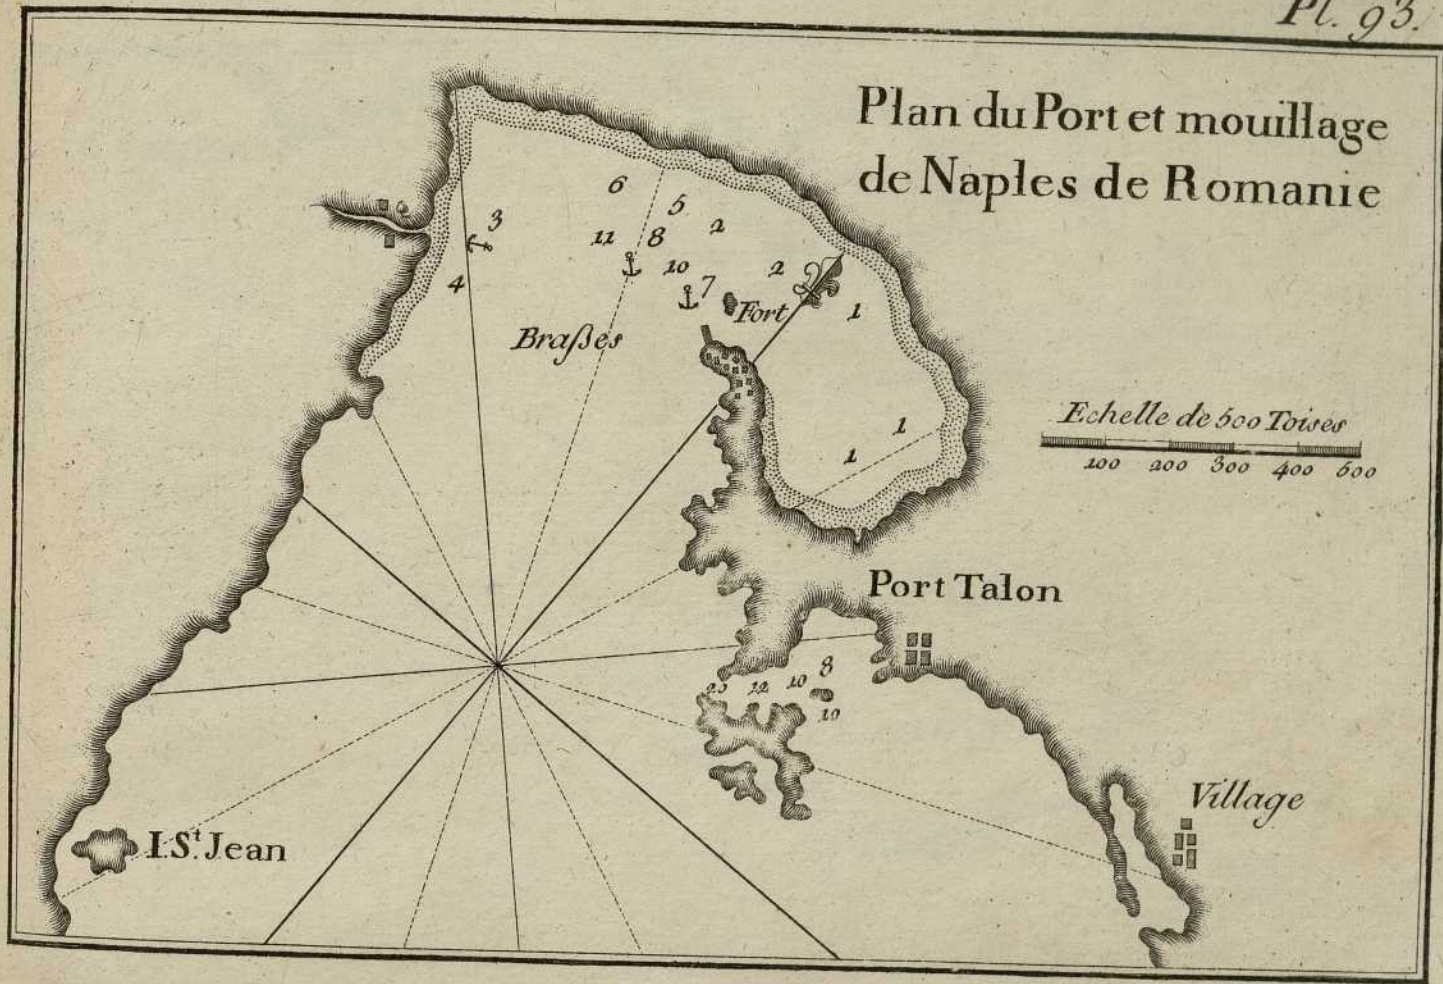

PORT S^T NICOLO
sur l'Isle Serigo

Plan du Port et mouillage de Naples de Romanie

Brasses

Echelle de 500 Toises

100 200 300 400 500

Port Talon

Village

I. S^t Jean