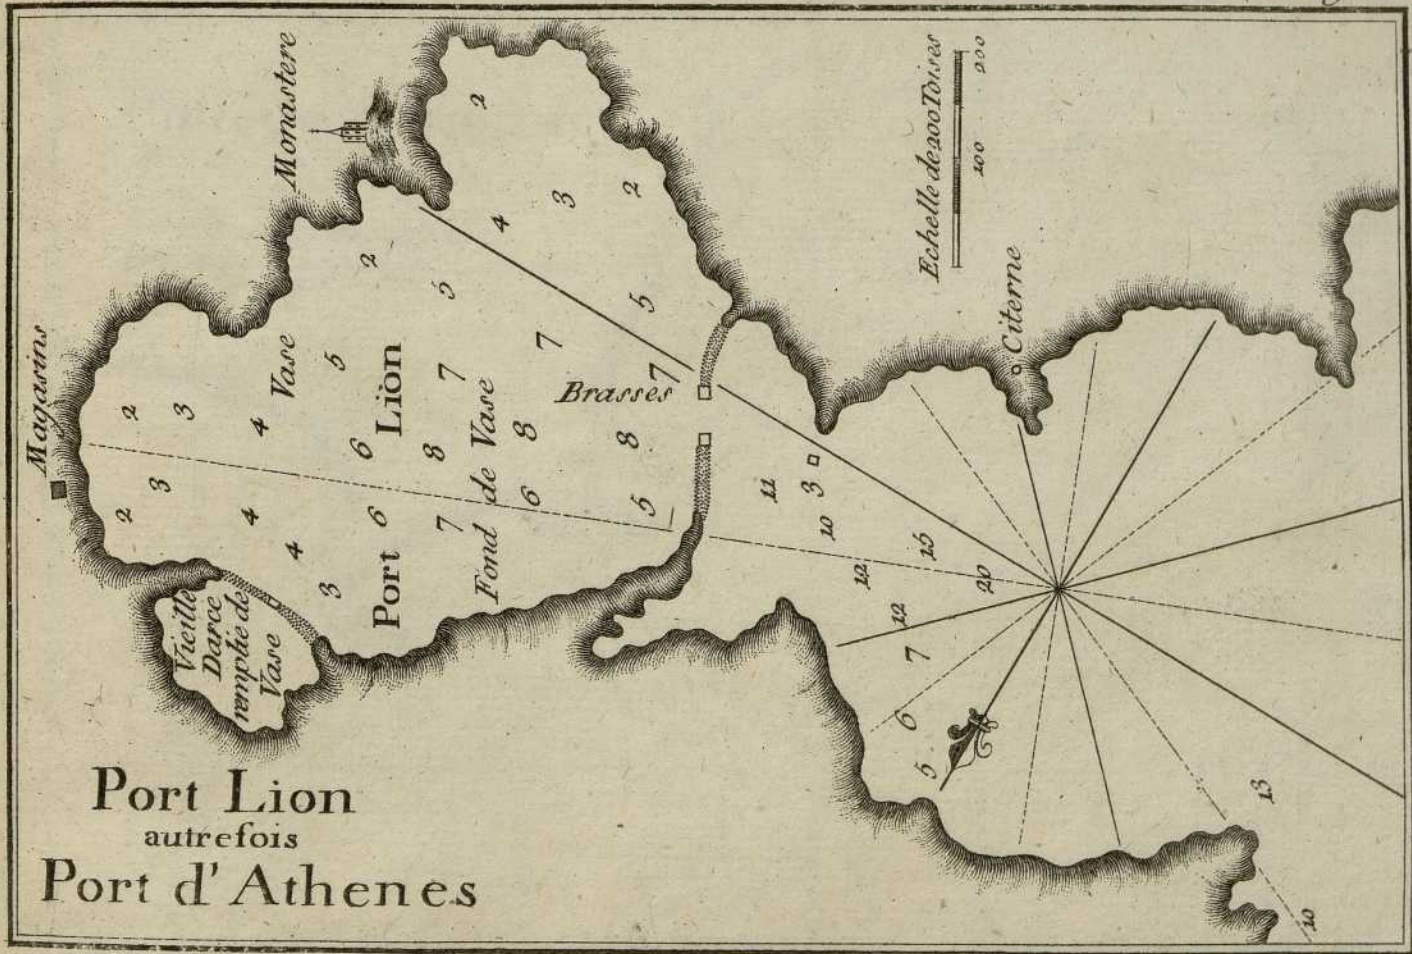

PORT S^T NICOLO
sur l'Isle Serigo

Plan du Port et mouillage de Naples de Romanie

Brasses

Echelle de 500 Toises

100 200 300 400 500

Port Talon

Village

I. S^t Jean