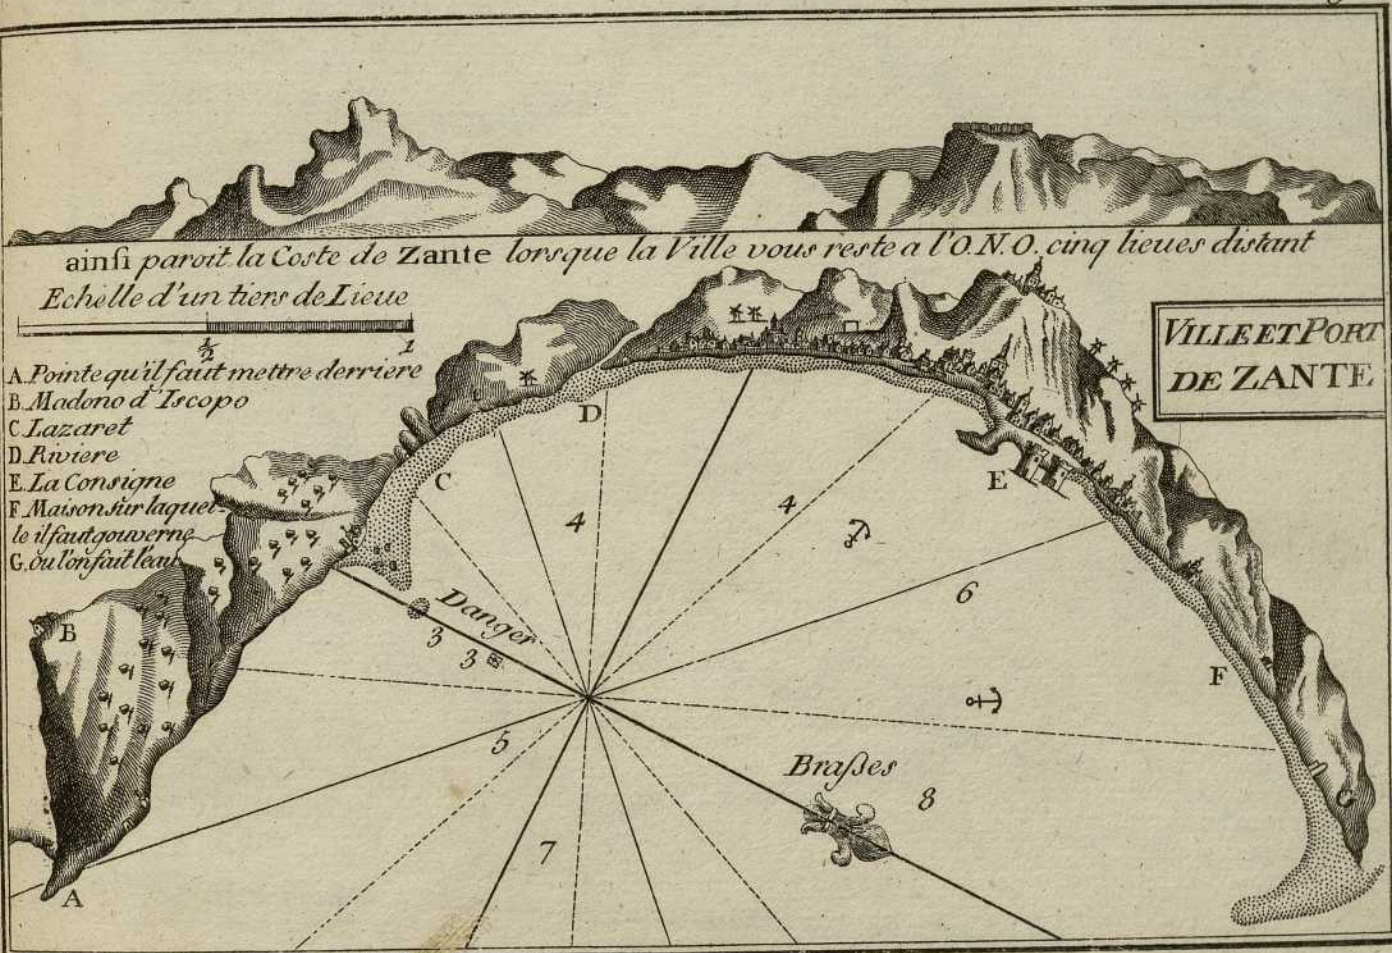

100 200 400 600 800

CARTE
des Isles S^{te} Maure
Cephalonie et Zante

Echelle de huit Lieues

1 2 4 6 8

Plan de la Rade de NAVARIN

Echelle de 2000 Toises
1000 2000

MORÉE

Echelle de 1500 Toises

PORT S^T NICOLO
sur l'Isle Serigo

Plan du Port et mouillage de Naples de Romanie

Brasses

Echelle de 500 Toises

100 200 300 400 500

Port Talon

Village

I. S^t Jean