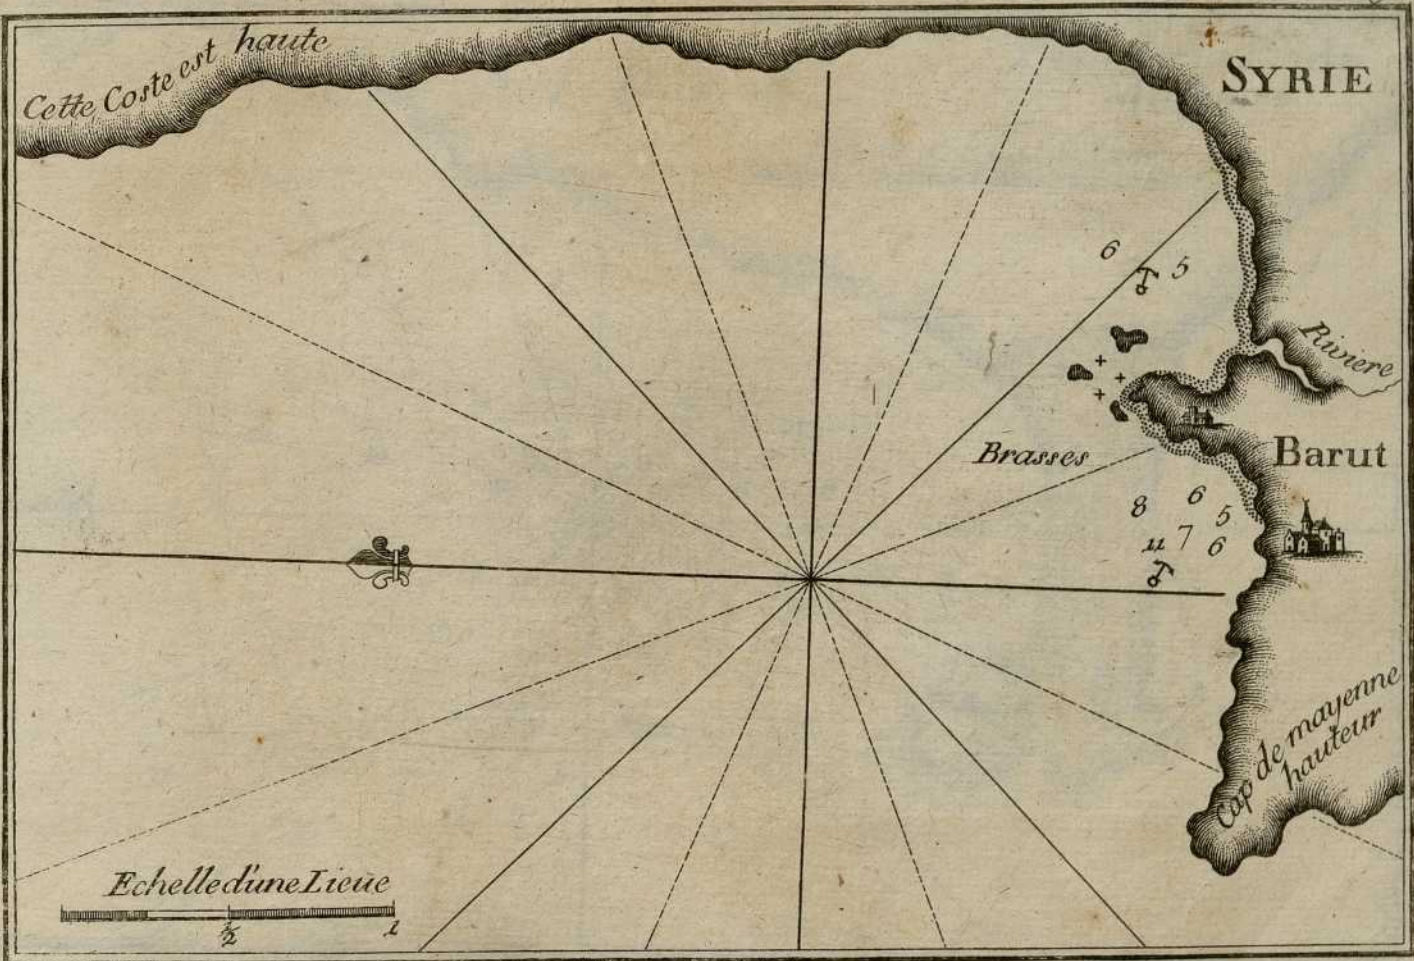

Rivière

Brasses

Barut

Cop de moyenne hauteur

Echelle d'une Lieue

N. 100

SYRIE

SYRIE