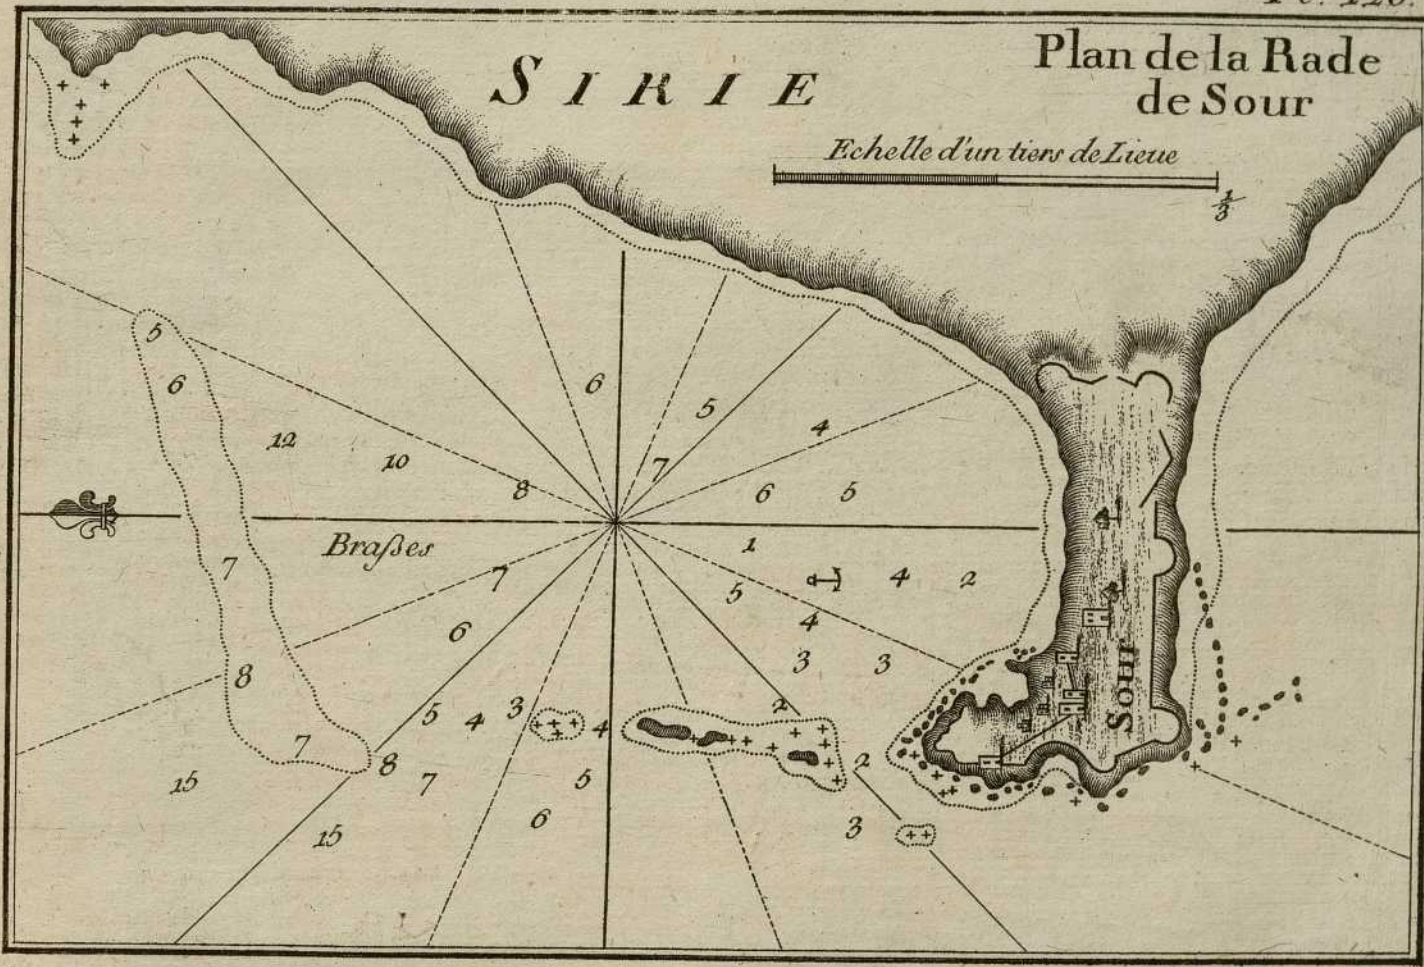

SIRIE

Plan de la Rade de Sour

Echelle d'un tiers de Lieue