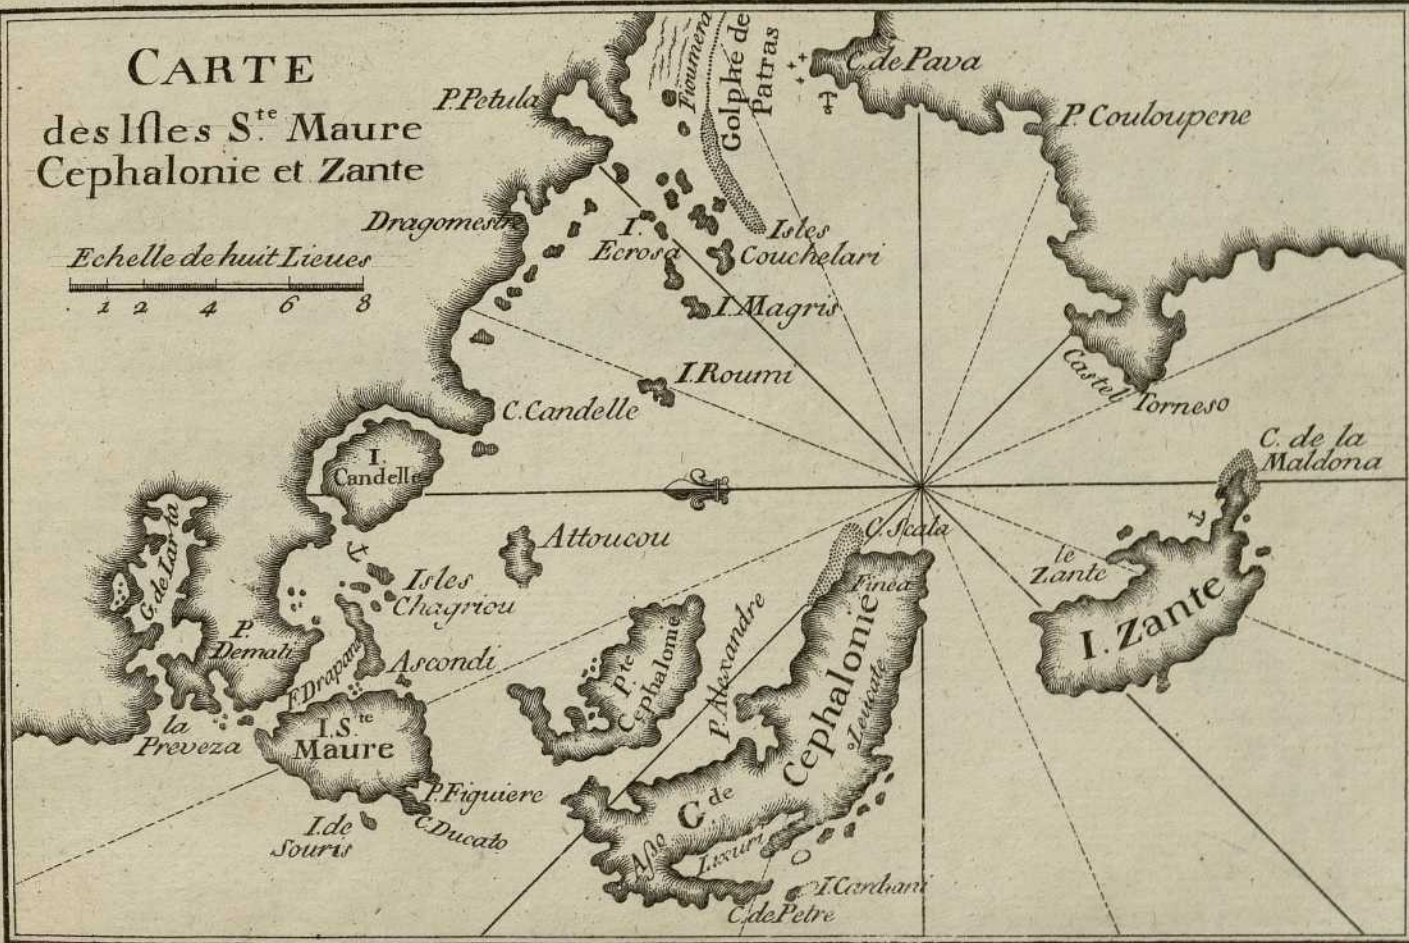

100 200 400 600 800

CARTE
des Isles S^{te} Maure
Cephalonie et Zante

Echelle de huit Lieues

1 2 4 6 8

Plan de la Rade de NAVARIN

Echelle de 2000 Toises
1000 2000

MORÉE

Echelle de 1500 Toises