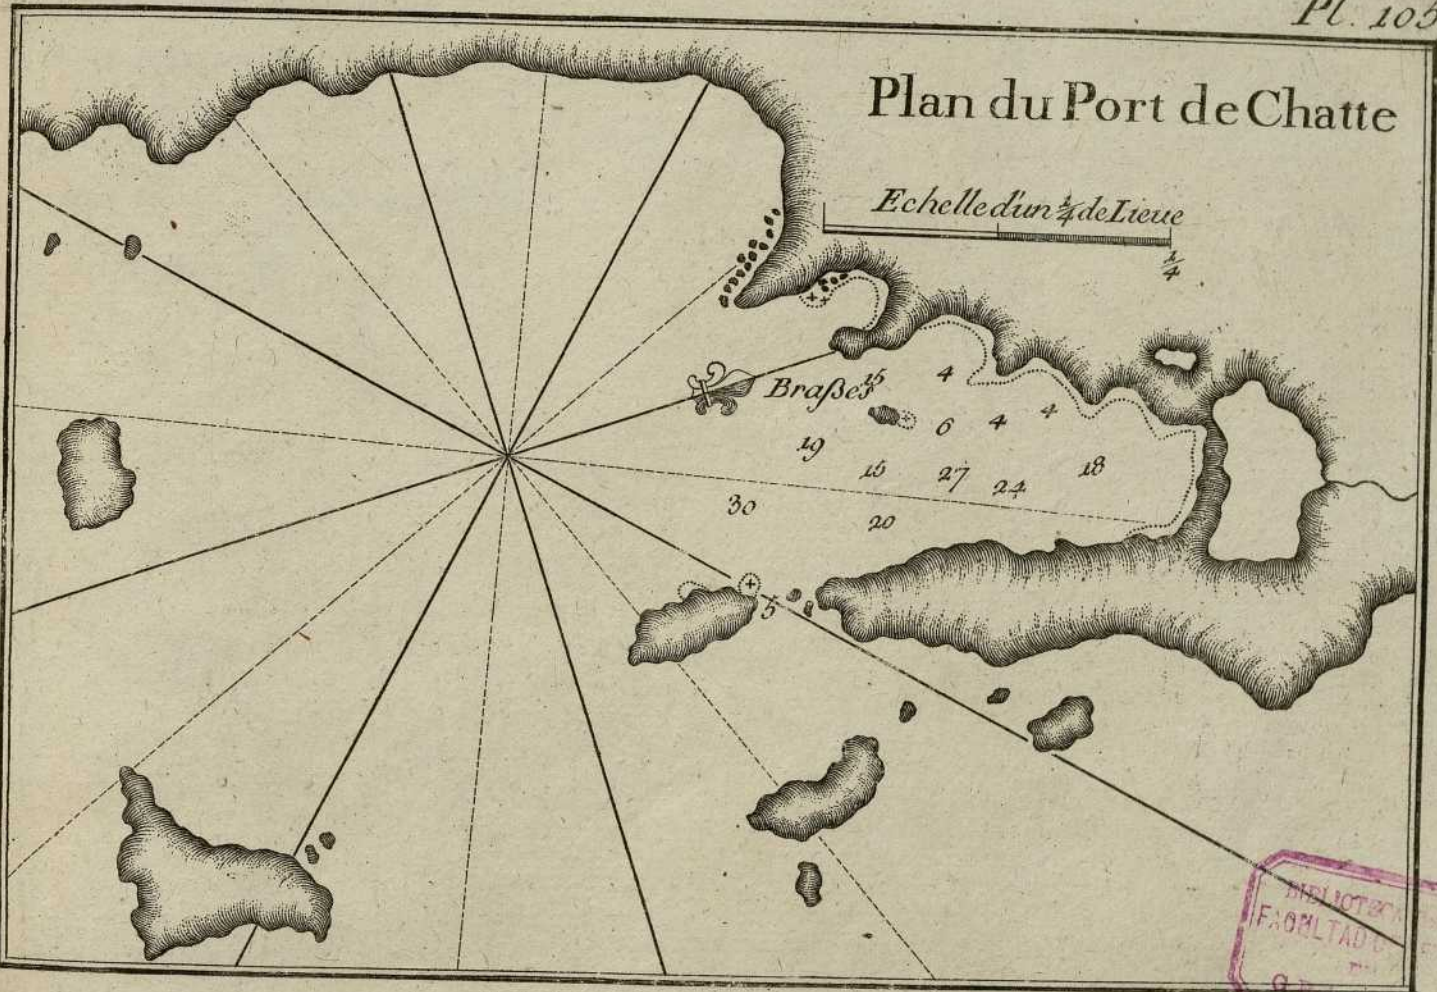

100 200 300 400

PLAN DU PORT
DE ZEA
sur l'Isle de ce nom

PLAN DU PORT ZIRA
sur l'Isle de ce nom

PORT PAROS

sur l'Isle de ce nom

PORT JARVIS
1841

PORT

1841

ISLE PAROS

PLAN DU PORT NIO
sur l'Isle de ce nom

Very faint, illegible text, possibly a title or header, located at the top center of the page.

110

PLAN DU PORT
des Trois Bouches
sur
l'Isle Saint George
d'Esquiro

Echelle d'une demie Lieue

Plan du Port de Chatte

Echelle d'un $\frac{1}{4}$ de Lieue

BIBLIOTHEQUE
FACULTAD
9

GOLPHE DU VOLLO

Echelle de trois Lieues

GOULBE
BOVILLO

Echelle d'une Lieue