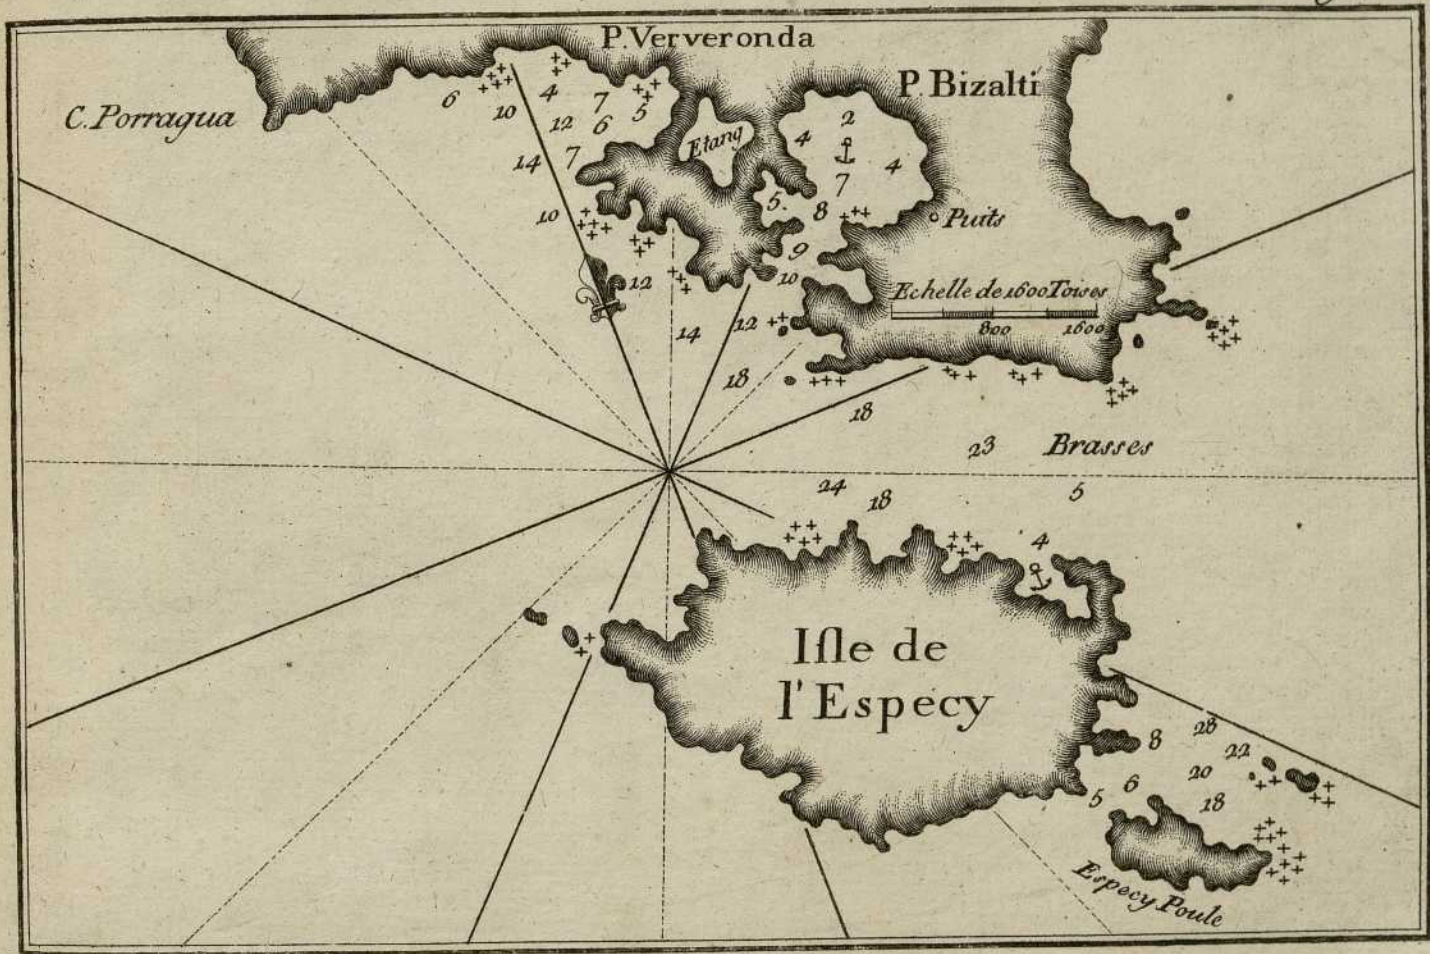

PORT S^T NICOLO
sur l'Isle Serigo

Plan du Port et mouillage de Naples de Romanie

Brasses

Echelle de 500 Toises

100 200 300 400 500

Port Talon

Village

I. S^t Jean