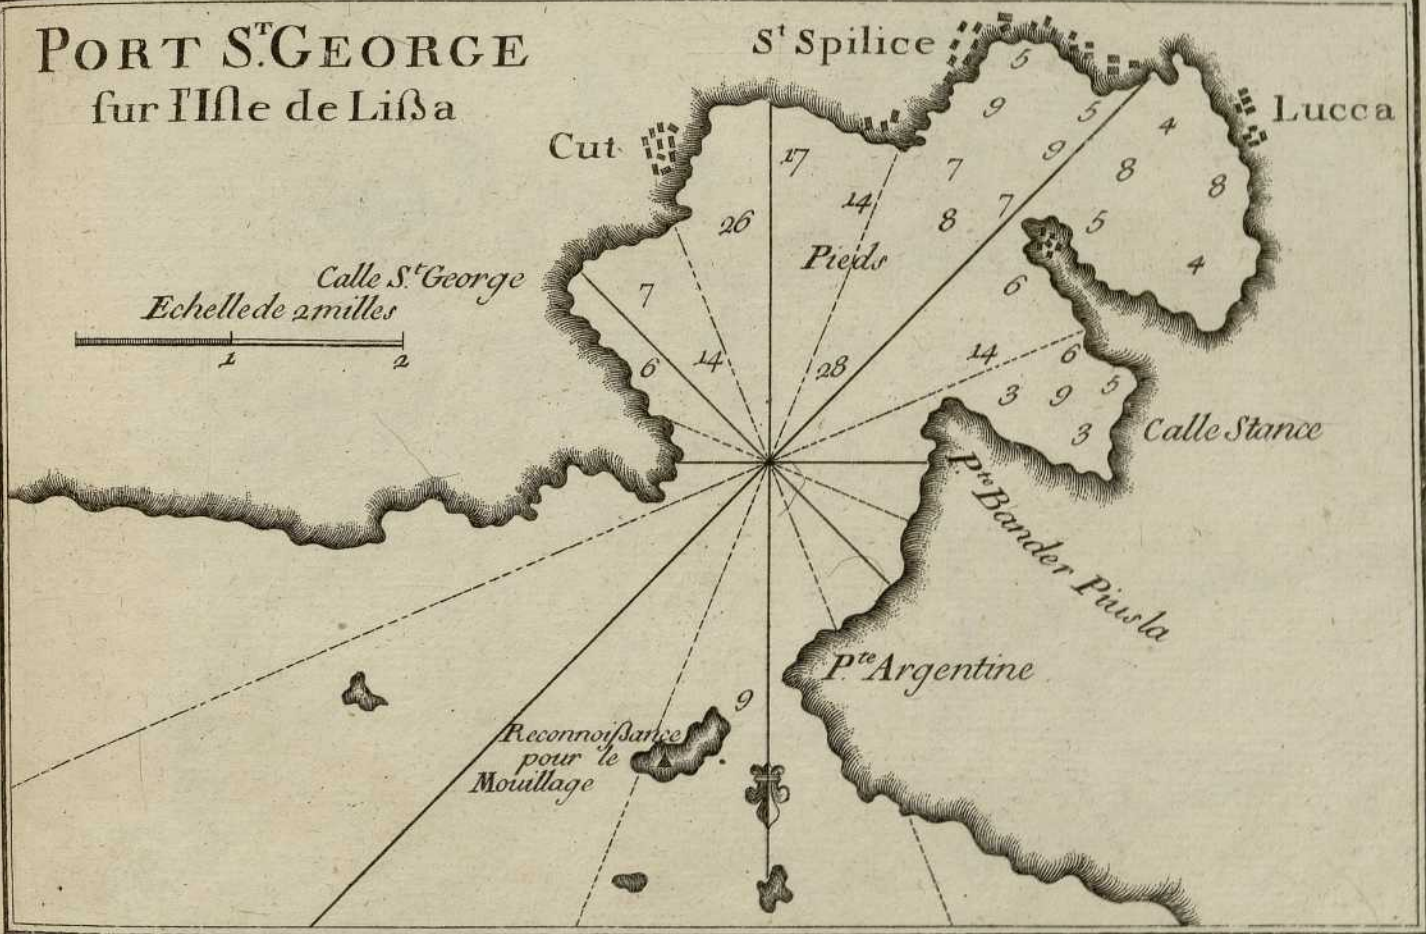

Plan du Port
PARENZO

I S T R I E

Echelle de 400 Toises
100 200 300 400

BIBLIOTECA DELLA
 FACOLTA' DI SCIENZE
 DI
 GRANDA

PORT S.^TGEORGE
sur l'Isle de Liſſa

CARTE DU MOUILLAGE
DE CORFOU

Echelle de 300 Toises