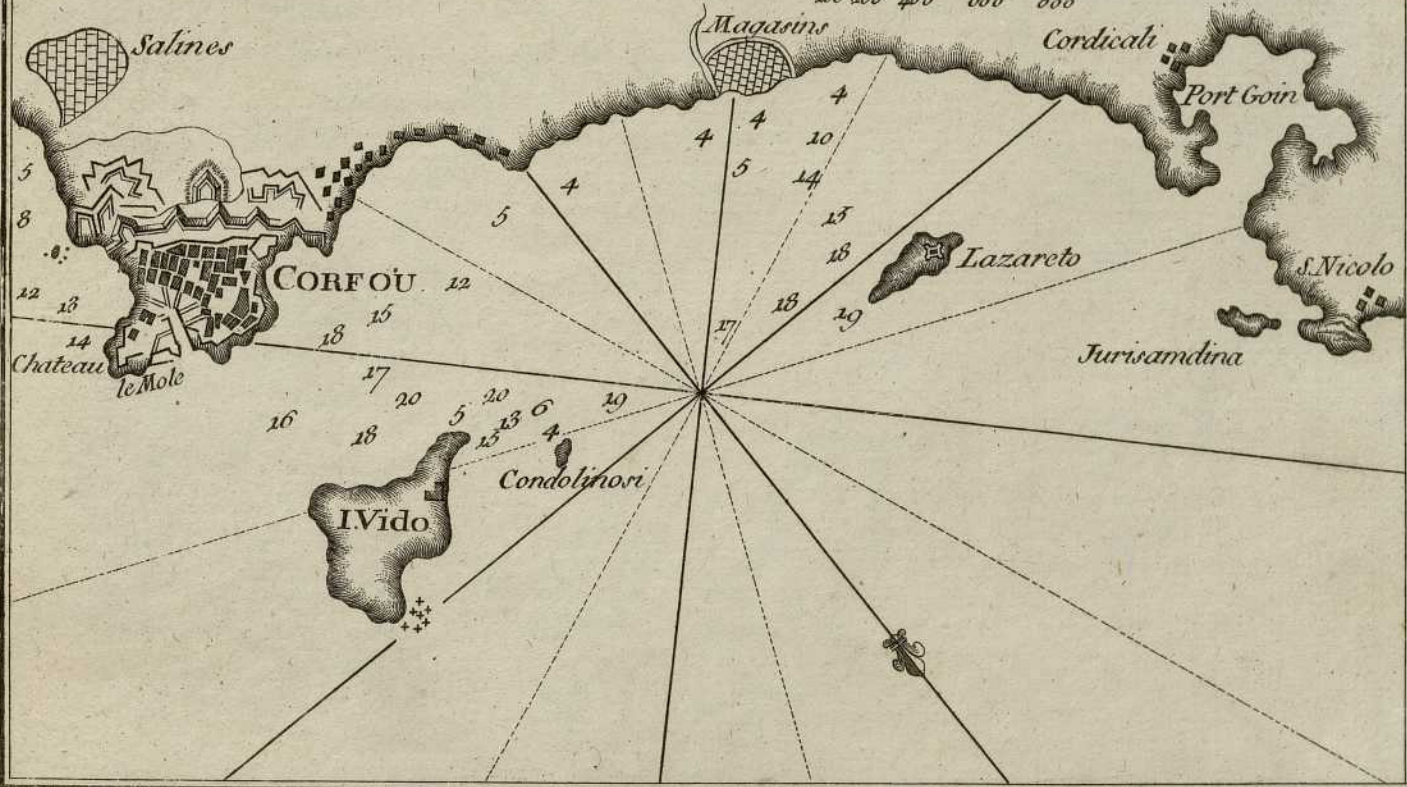

CARTE DU MOUILLAGE
DE CORFOU

Echelle de 300 Toises

100 200 400 600 800