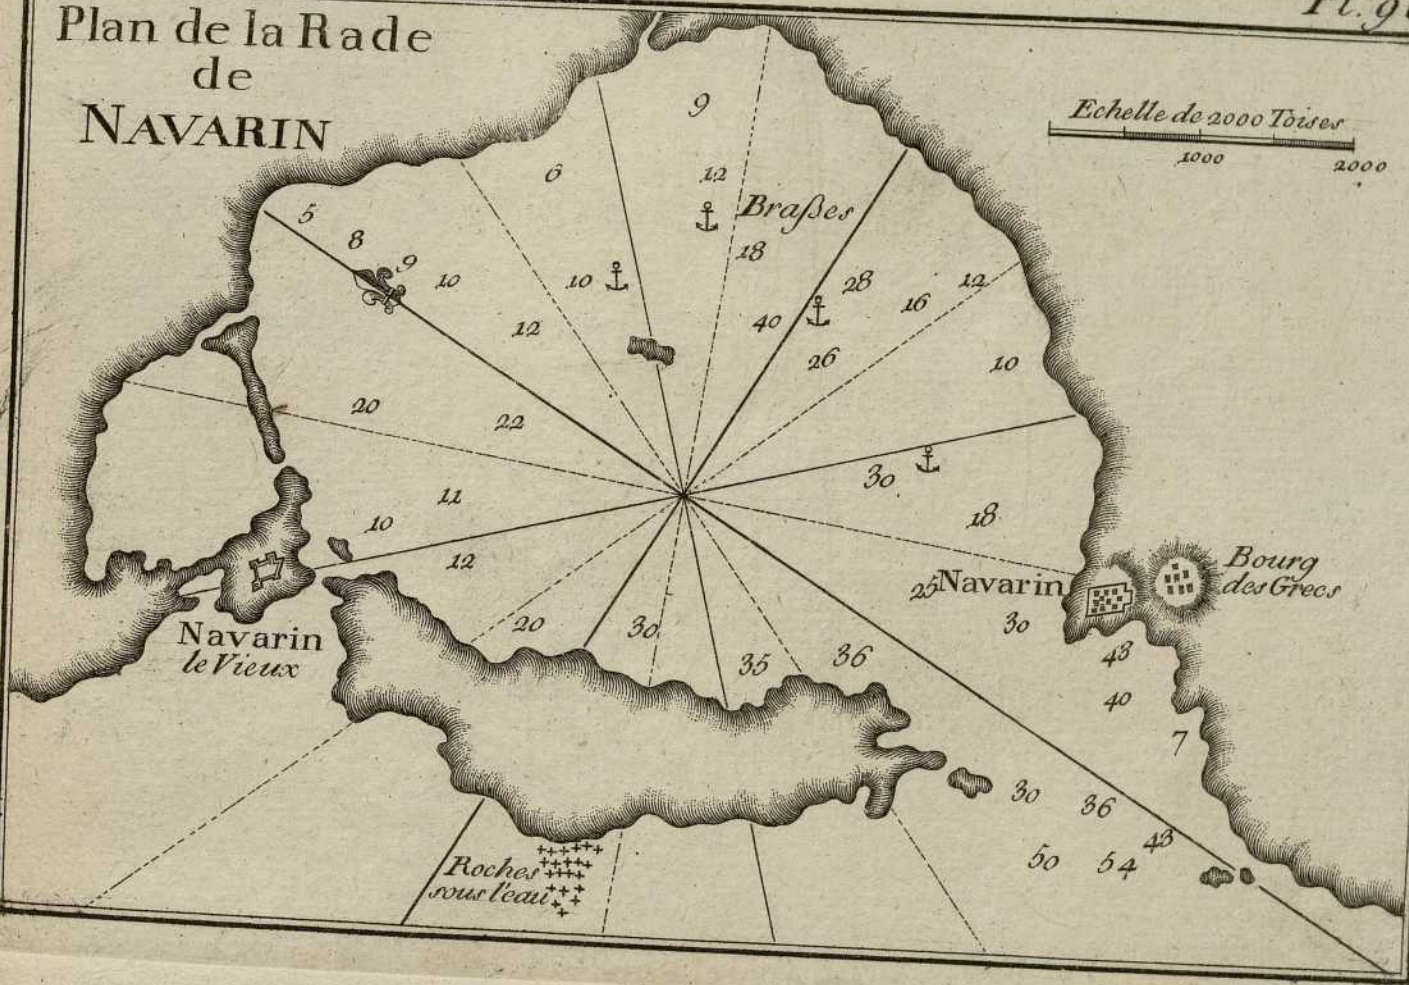

100 200 400 600 800

CARTE
des Isles S^{te} Maure
Cephalonie et Zante

Echelle de huit Lieues

1 2 4 6 8

Plan de la Rade de NAVARIN

Echelle de 2000 Toises
1000 2000

MORÉE

Echelle de 1500 Toises