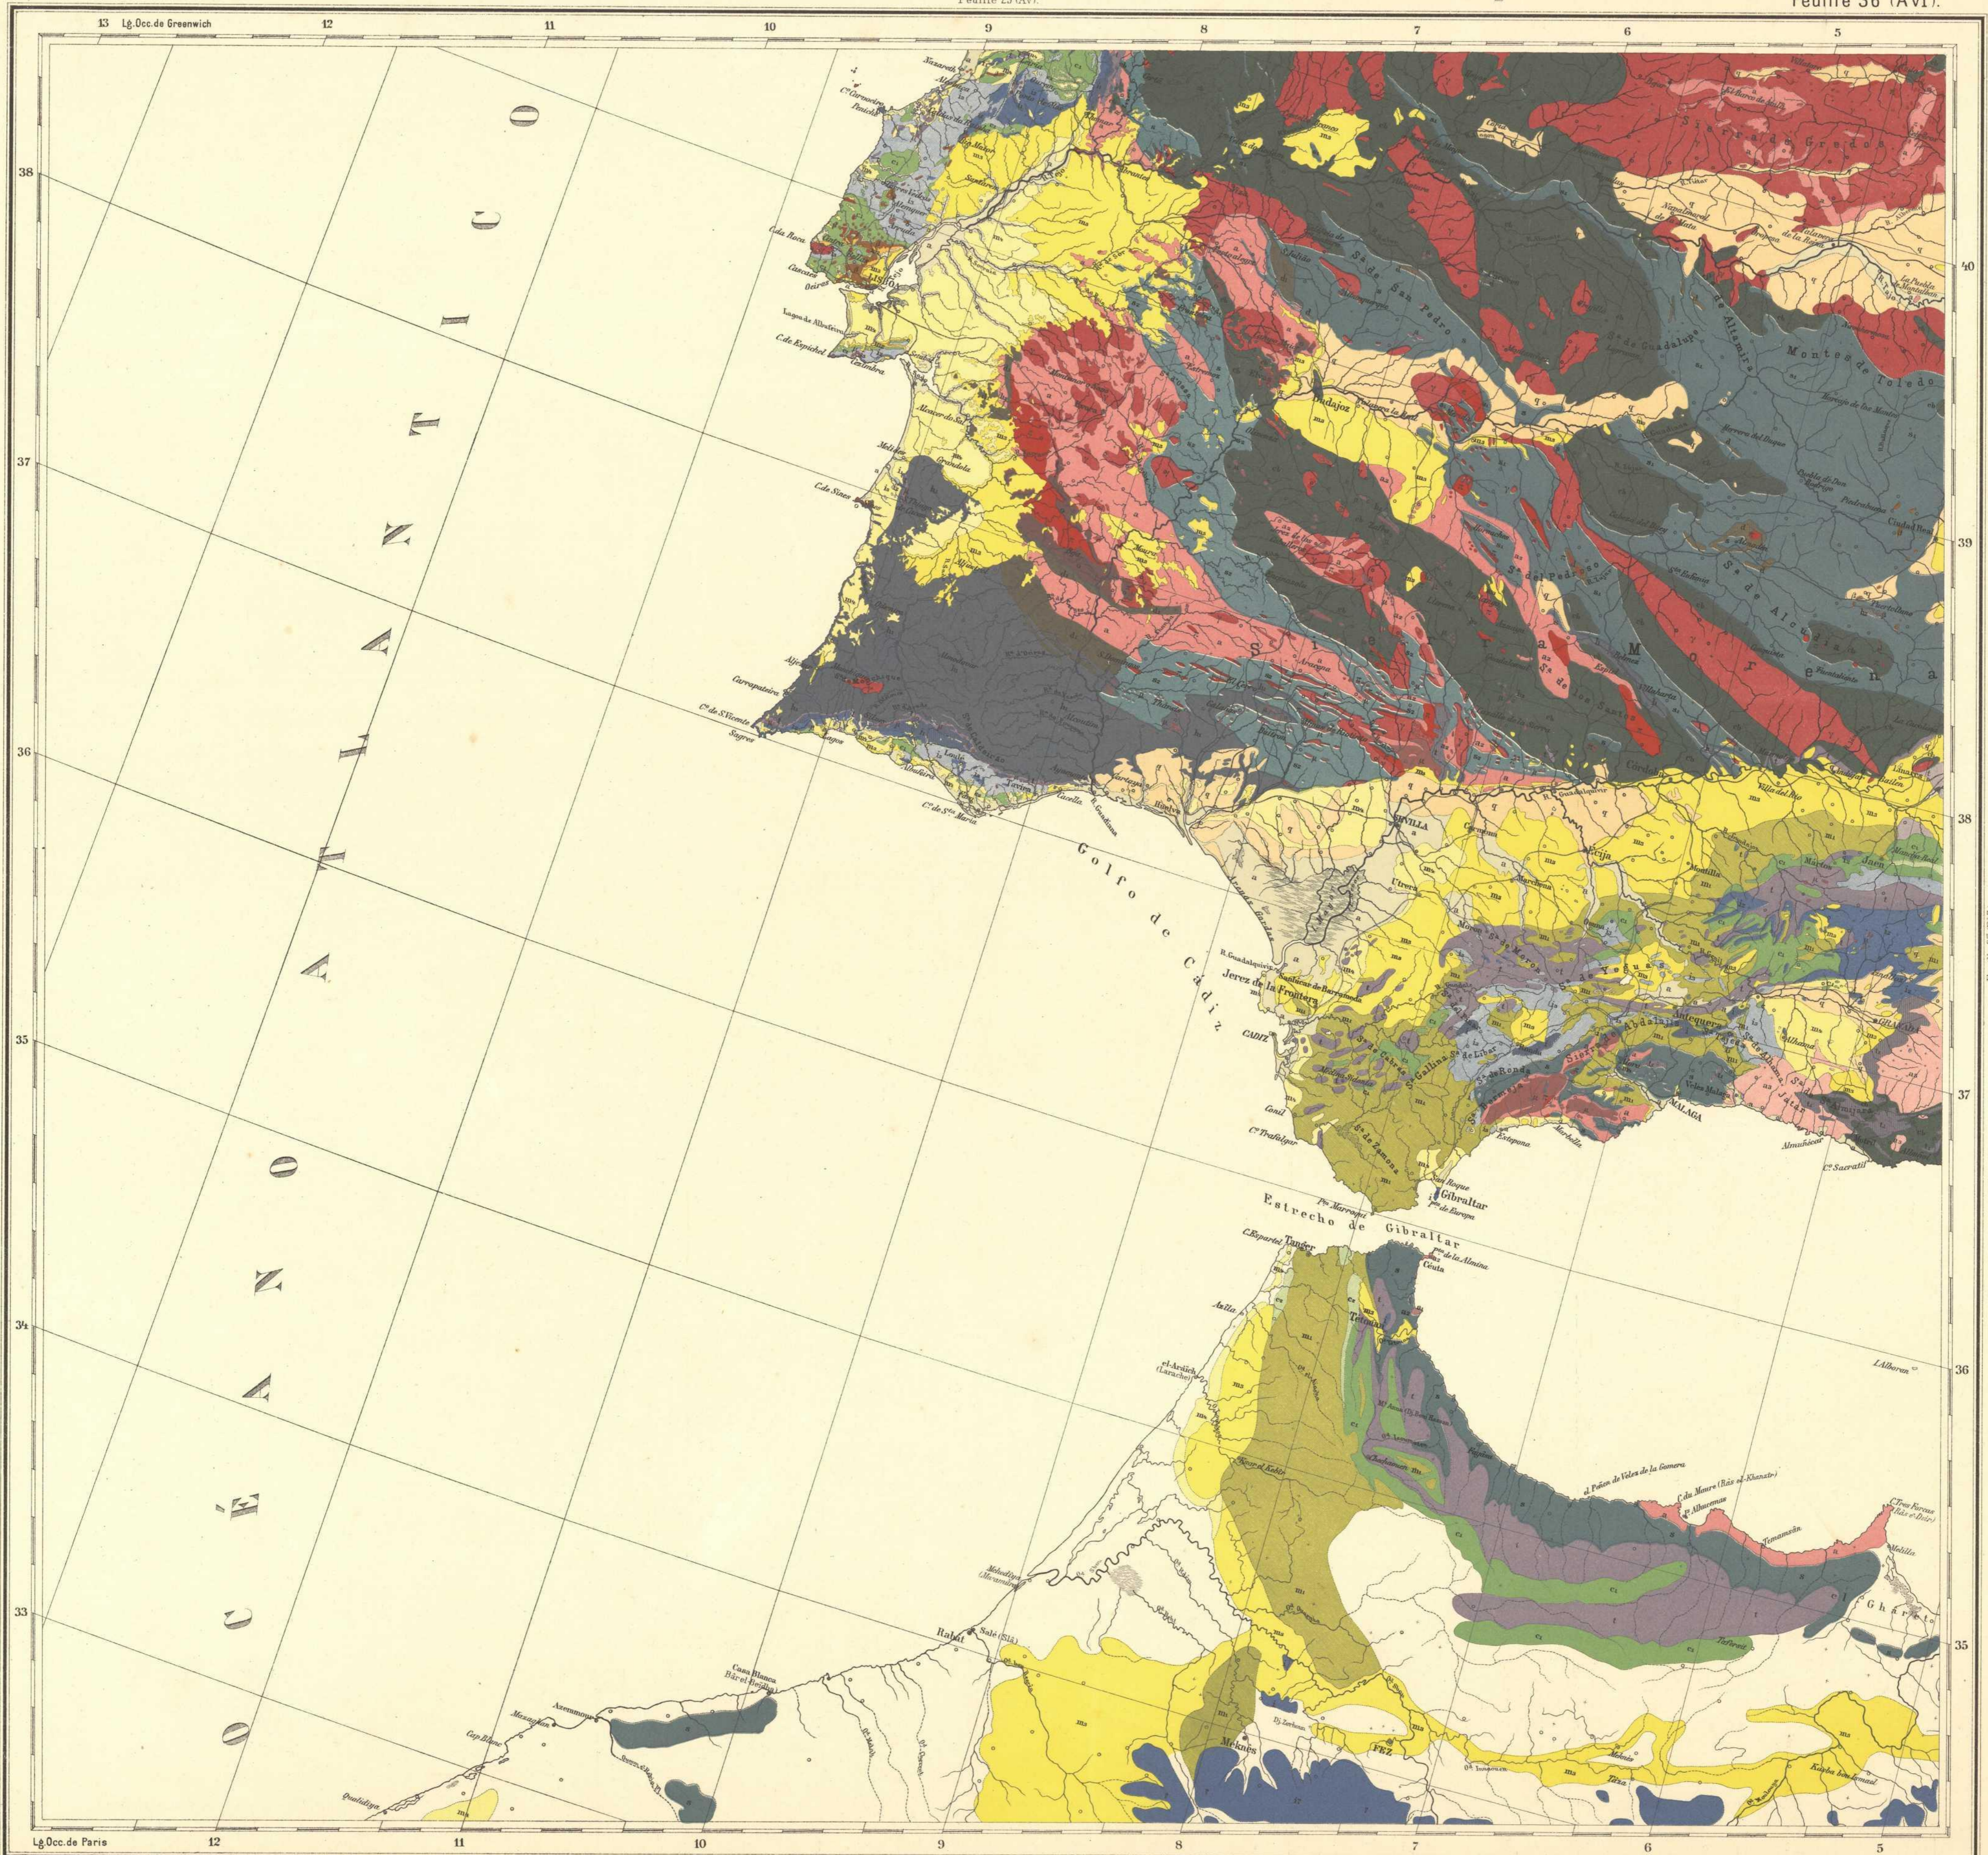

# Carte géologique internationale de l'Europe.

Feuille 29 (AV).

Feuille 36 (AVI).

Berlin, Dietrich Reimer.

Feuille 43 (AVI).

Berliner lithogr. Institut.

Echelle : 1 : 1500000.

6-006-005(9)