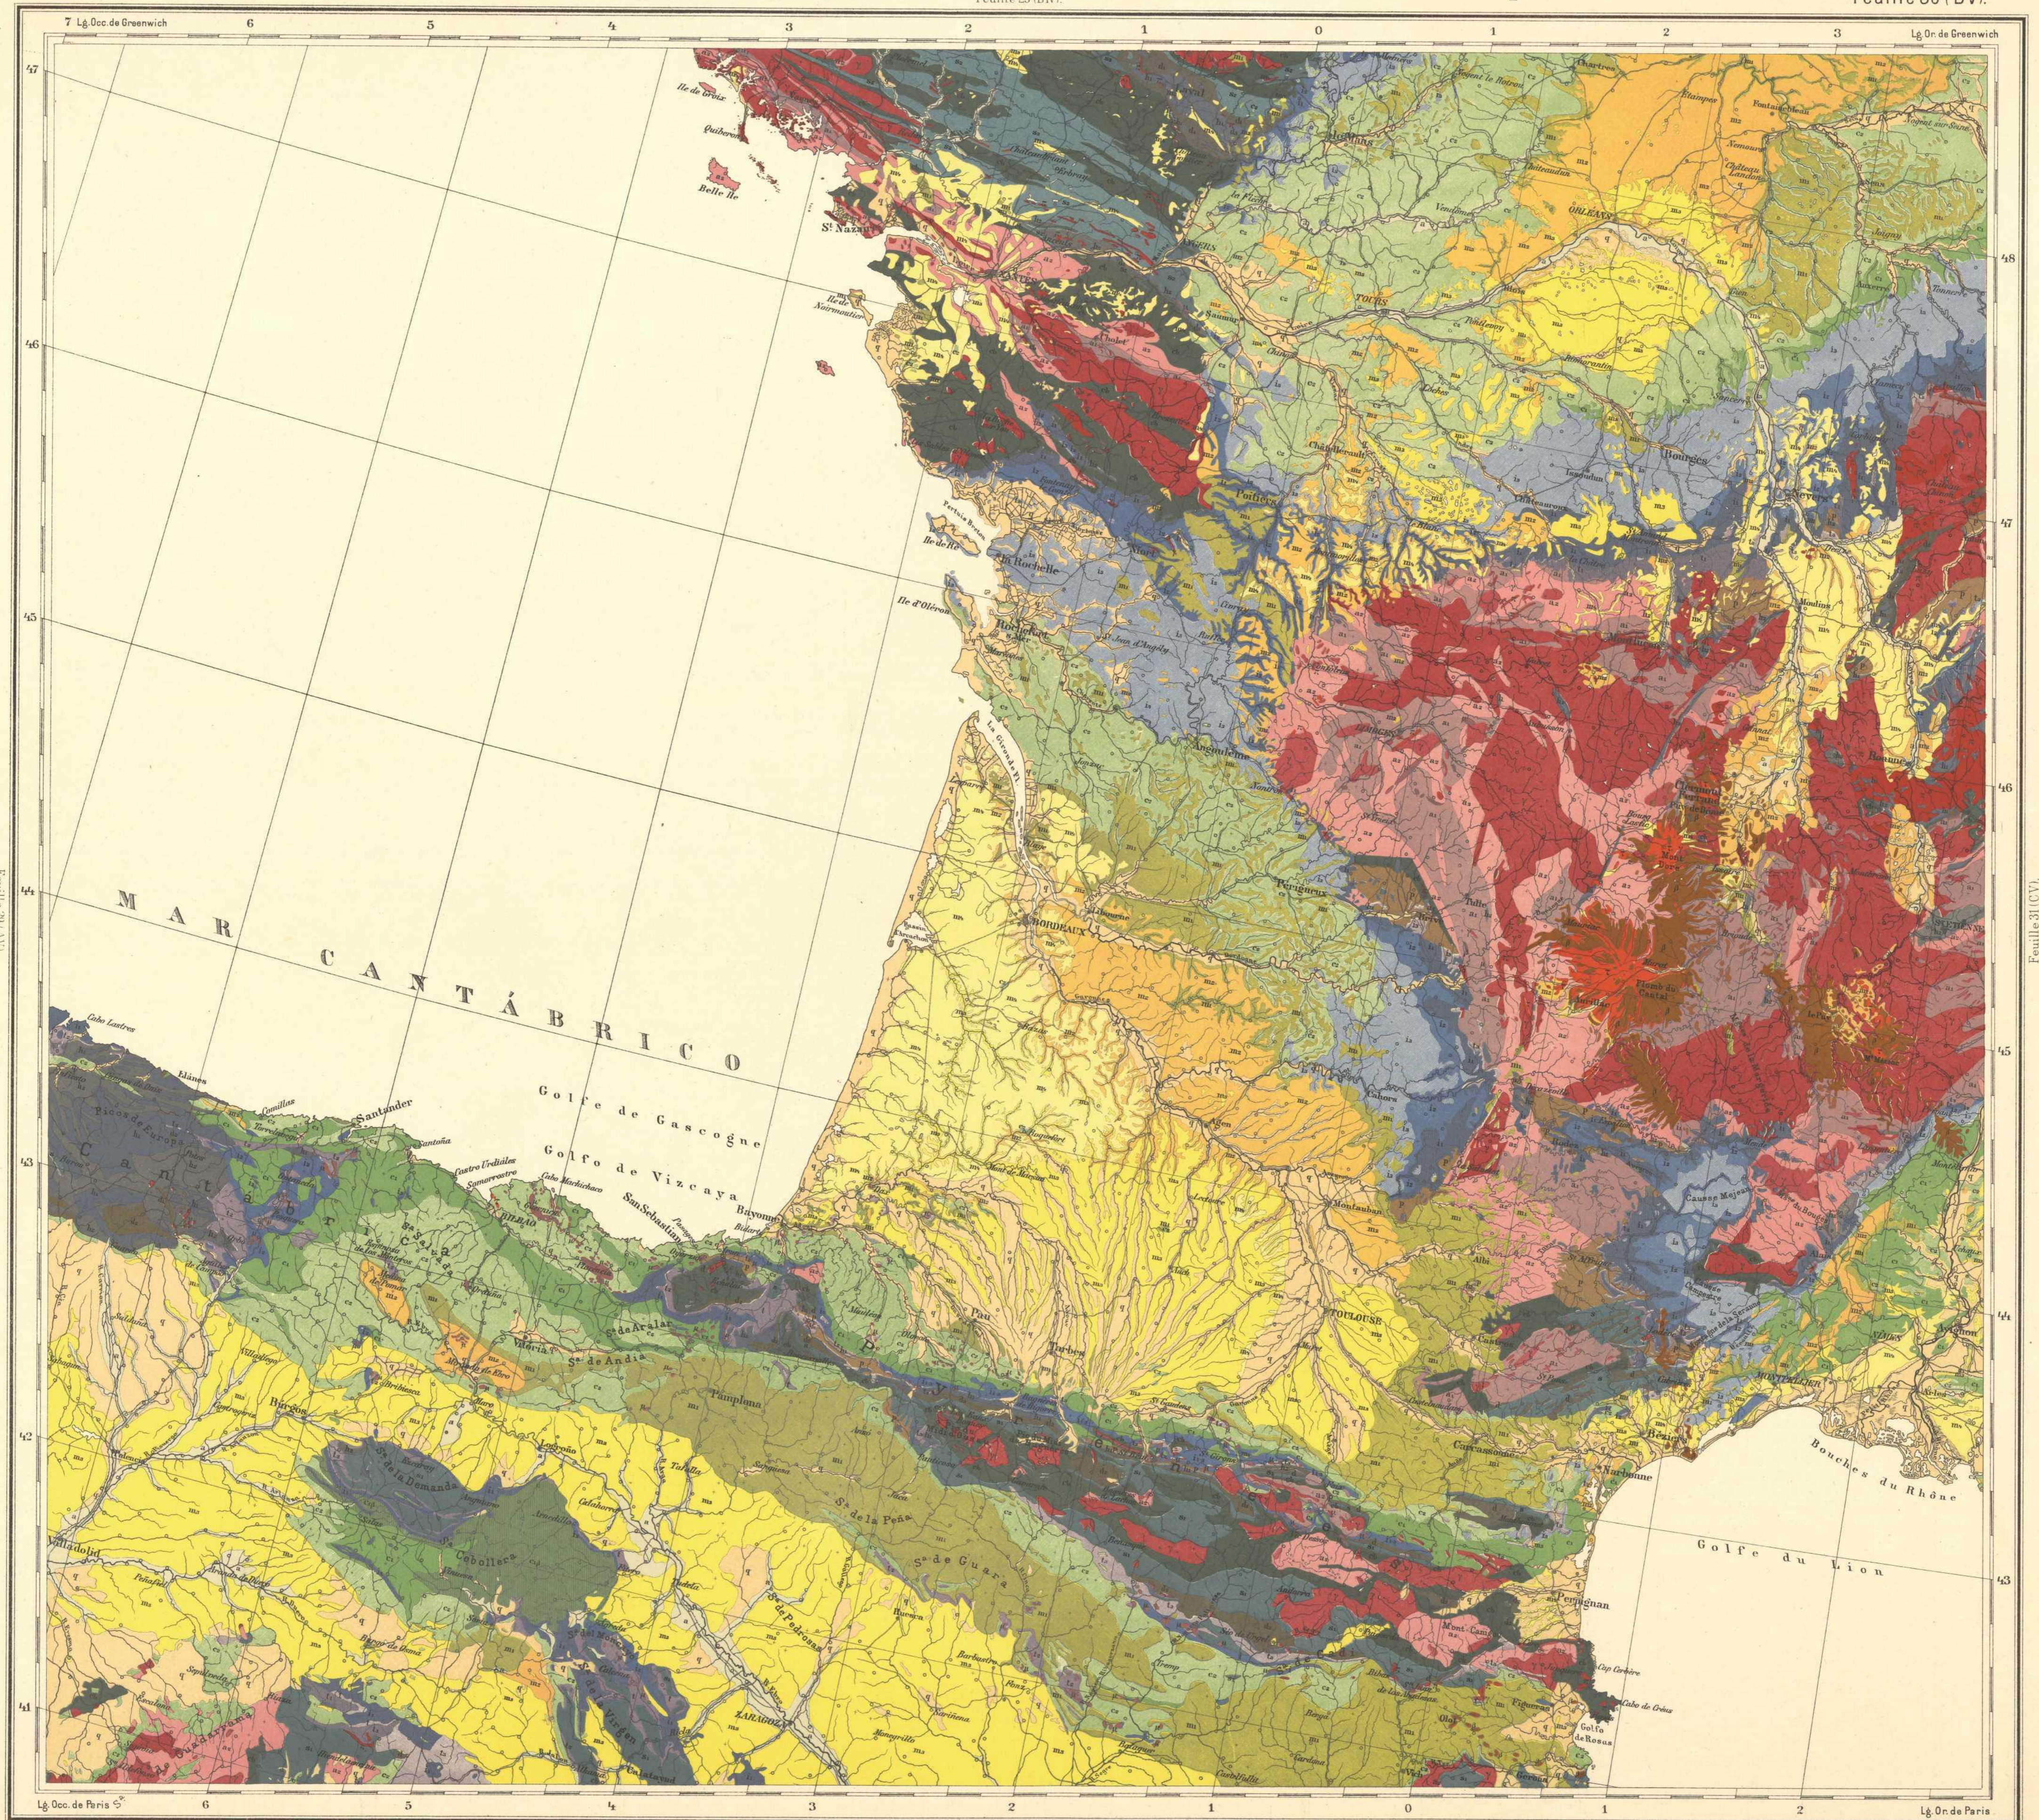

# Carte géologique internationale de l'Europe.

Feuille 23 (BIV).

Feuille 30 (BVI).

Feuille 29 (AVI)

Feuille 31 (CVI)

Berlin, Dietrich Reimer.

Feuille 37 (BVI).

Berliner lithogr. Institut.

Echelle : 1 : 1500000.

G-006-005 (8)