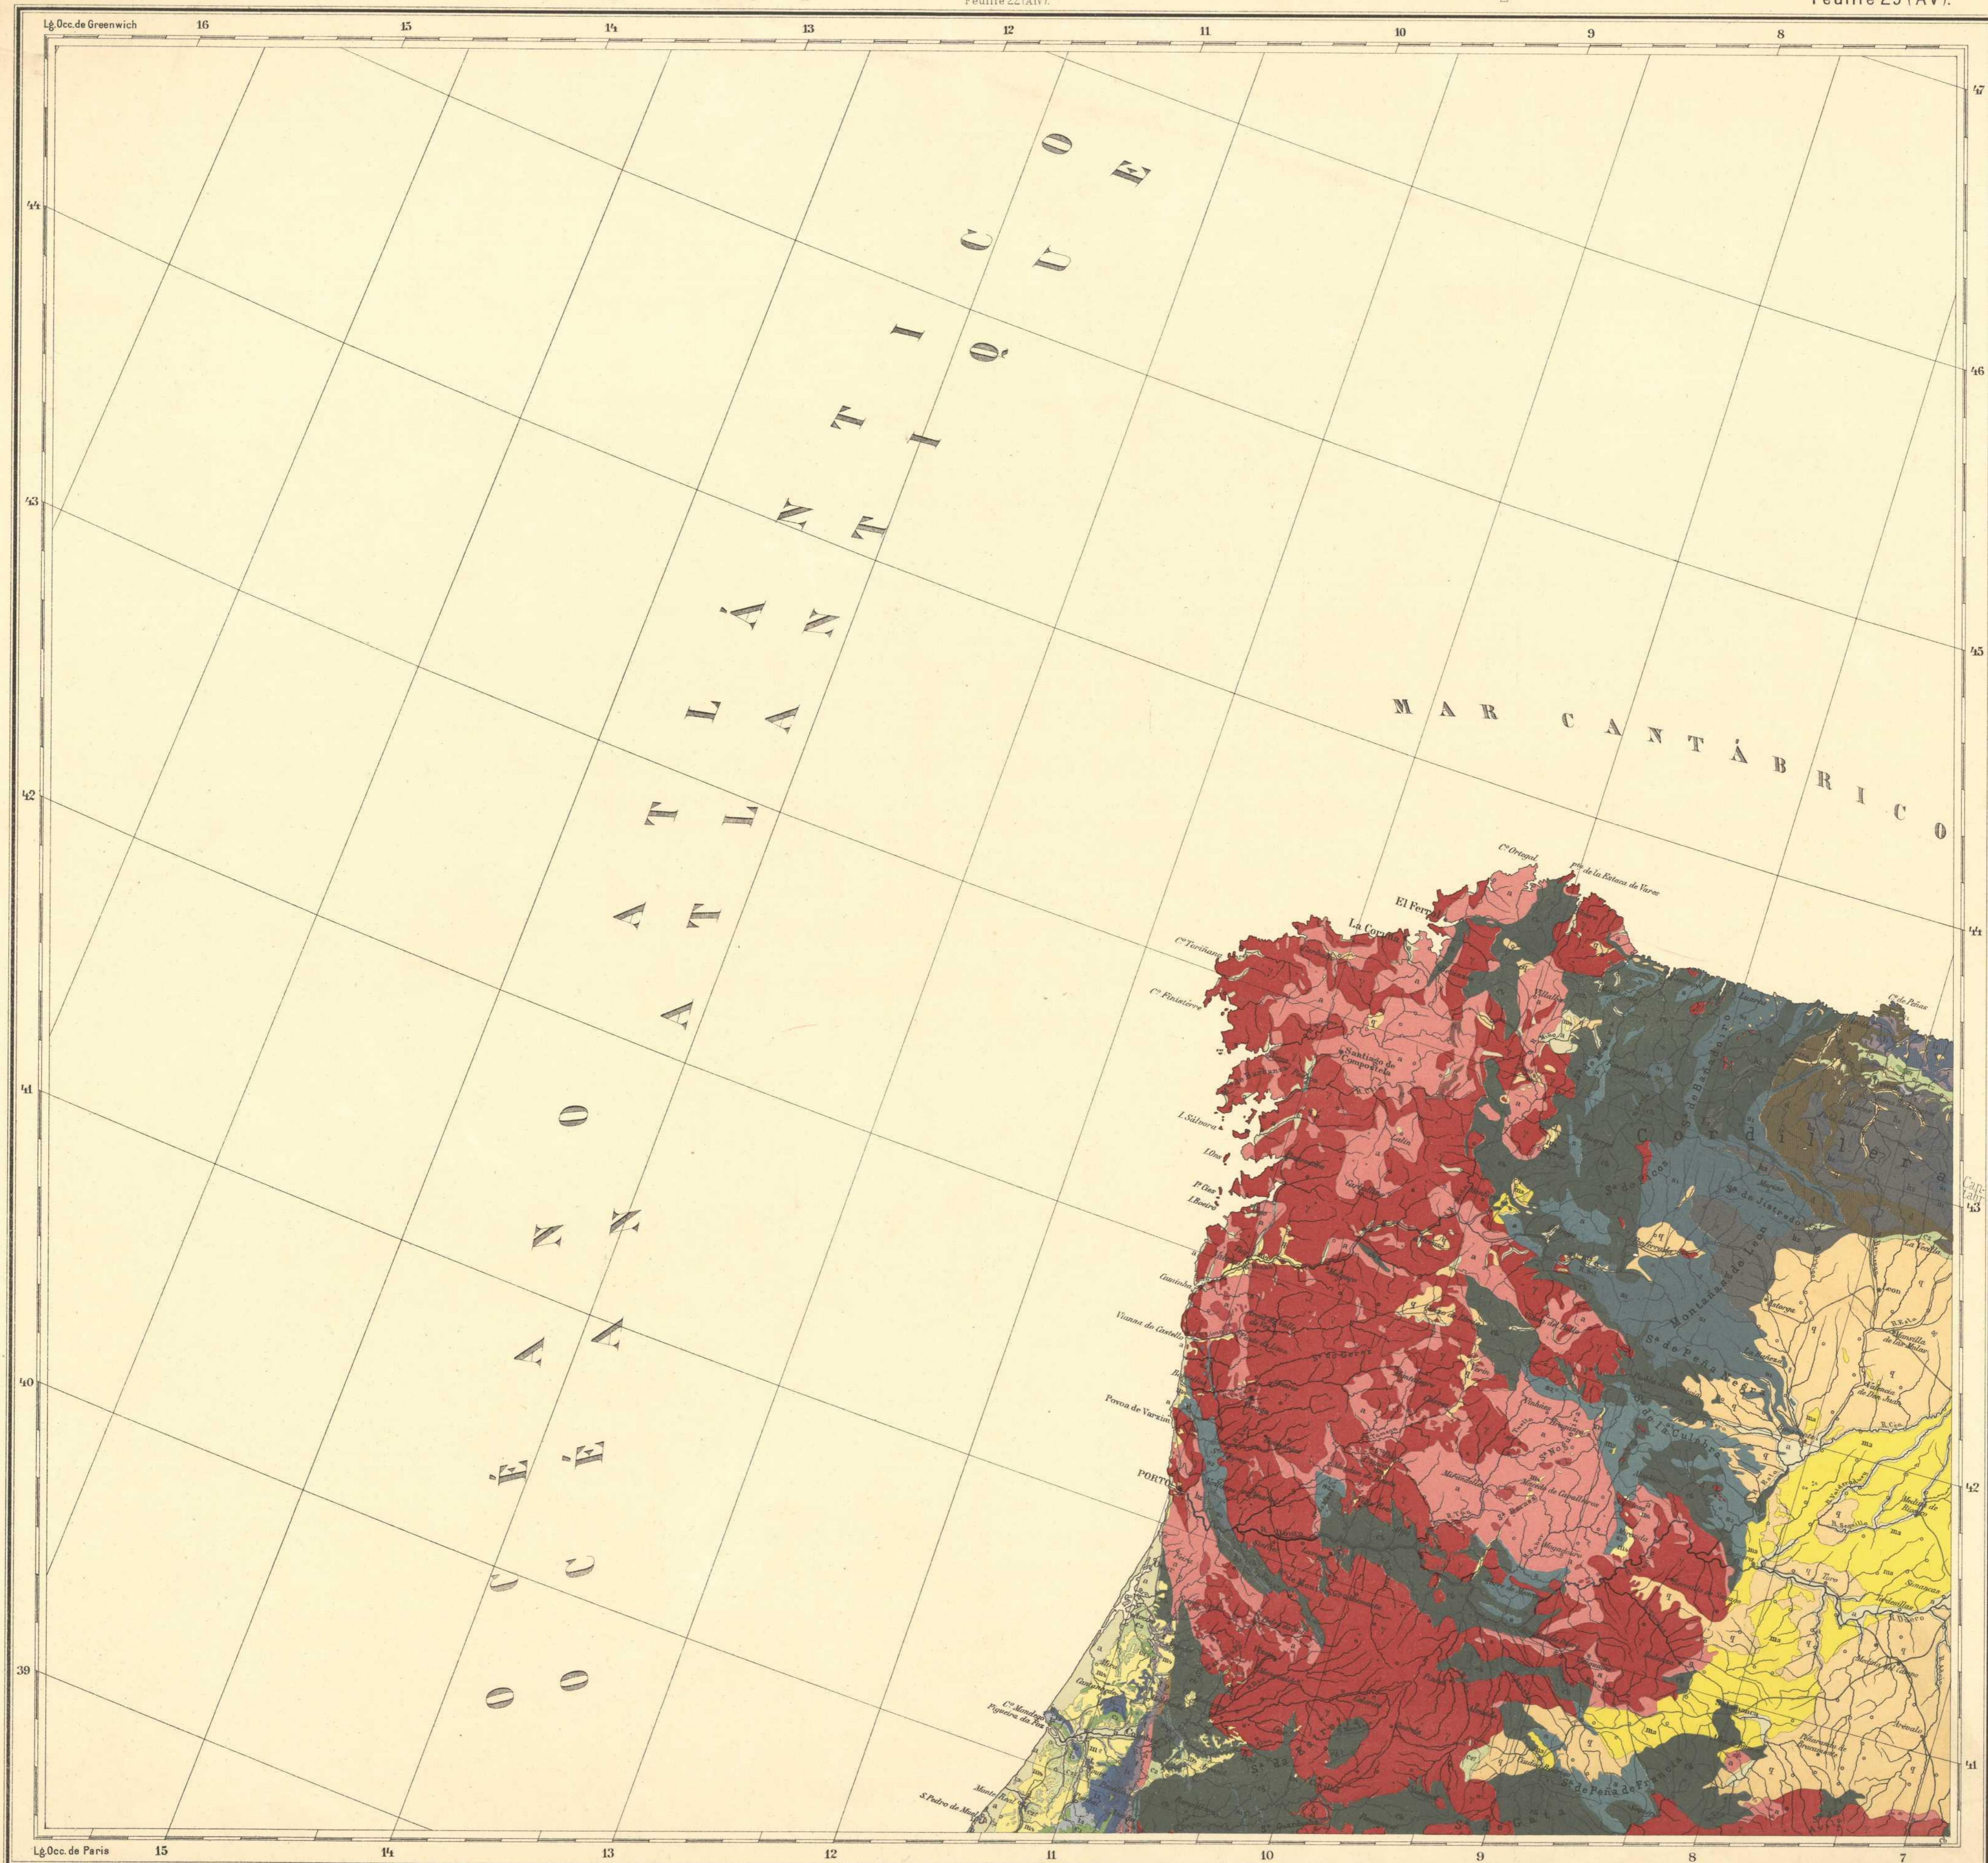

Carte géologique internationale de l'Europe.

Feuille 22 (AV).

Feuille 29 (AV).

Lg. Occ. de Greenwich 16 15 14 13 12 11 10 9 8
Berlin, Dietrich Reimer.

Feuille 36 (AV).

Echelle : 1 : 1500000.

Berliner lithog. Institut.