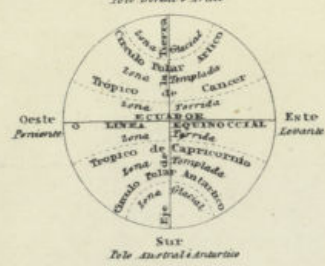

GEOGRAFICO UNIVERSAL

DE MALTE BRUN Y RAJIN

DE MADRID

MADRID

**ESFERA ARMILAR PARALELA**

**ROSA DE LOS VIENTOS**

**ESFERA ARMILAR OBLICUA**

**EL SOL**

**Norte**

**ESFERA ARMILAR PERPENDICULAR**

**LA LUNA**

**LONGITUD DE LOS PRINCIPALES RIOS**

**ALTURA DE LAS PRINCIPALES MONTAÑAS**

**LONGITUD DE LOS PRINCIPALES RIOS**

EUROPA		ASIA		AFRICA		AMERICA	
1	Monte Blanco (Alpes) 15,781	23	Mt. Everest (Himalayas) 29,002	31	Pico de Sierra Nevada 10,000	39	Pico de San Geronimo 10,000
2	Mt. Elbrus (Caucasos) 18,611	24	Mt. Dhaulagiri (Himalayas) 28,188	32	Pico de Teide (Canarias) 10,201	40	Pico de Santa Catalina 10,000
3	Mt. Kilimanjaro (Africa) 19,341	25	Mt. Annapurna (Himalayas) 26,810	33	Pico de Sierra Nevada 10,000	41	Pico de Santa Catalina 10,000
4	Mt. Denali (Alaska) 20,320	26	Mt. Shivalika (Himalayas) 26,493	34	Pico de Sierra Nevada 10,000	42	Pico de Santa Catalina 10,000
5	Mt. Everest (Himalayas) 29,002	27	Mt. Dhaulagiri (Himalayas) 28,188	35	Pico de Sierra Nevada 10,000	43	Pico de Santa Catalina 10,000
6	Mt. Kilimanjaro (Africa) 19,341	28	Mt. Annapurna (Himalayas) 26,810	36	Pico de Sierra Nevada 10,000	44	Pico de Santa Catalina 10,000
7	Mt. Denali (Alaska) 20,320	29	Mt. Shivalika (Himalayas) 26,493	37	Pico de Sierra Nevada 10,000	45	Pico de Santa Catalina 10,000
8	Mt. Everest (Himalayas) 29,002	30	Mt. Dhaulagiri (Himalayas) 28,188	38	Pico de Sierra Nevada 10,000	46	Pico de Santa Catalina 10,000
9	Mt. Kilimanjaro (Africa) 19,341	31	Mt. Annapurna (Himalayas) 26,810	39	Pico de Sierra Nevada 10,000	47	Pico de Santa Catalina 10,000
10	Mt. Denali (Alaska) 20,320	32	Mt. Shivalika (Himalayas) 26,493	40	Pico de Sierra Nevada 10,000	48	Pico de Santa Catalina 10,000