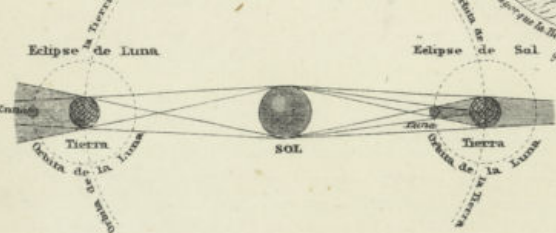

GEOGRAFICO UNIVERSAL

DE MALTE BRUN Y RAJIN

DE MADRID

MADRID

**ESFERA ARMILAR PARALELA**

**ROSA DE LOS VIENTOS**

**ESFERA ARMILAR OBLICUA**

**EL SOL**

**Norte**

**ESFERA ARMILAR PERPENDICULAR**

**LA LUNA**

**LONGITUD DE LOS PRINCIPALES RIOS**

**ALTURA DE LAS PRINCIPALES MONTAÑAS**

**LONGITUD DE LOS PRINCIPALES RIOS**

EUROPA		ASIA		AFRICA		AMERICA	
1	Monte Blanco (Alpes) 15,781	23	Mt. Everest (Himalayas) 29,002	31	Pico de Sierra Nevada 10,000	39	Pico de San Geronimo 10,000
2	Mt. Elbrus (Caucasos) 18,611	24	Mt. Dhaulagiri (Himalayas) 28,188	32	Pico de Teide (Canarias) 10,201	40	Pico de Santa Catalina 10,000
3	Mt. Kilimanjaro (Africa) 19,341	25	Mt. Annapurna (Himalayas) 26,810	33	Pico de Sierra Nevada 10,000	41	Pico de Santa Catalina 10,000
4	Mt. Denali (Alaska) 20,320	26	Mt. Shivalika (Himalayas) 26,493	34	Pico de Sierra Nevada 10,000	42	Pico de Santa Catalina 10,000
5	Mt. Everest (Himalayas) 29,002	27	Mt. Dhaulagiri (Himalayas) 28,188	35	Pico de Sierra Nevada 10,000	43	Pico de Santa Catalina 10,000
6	Mt. Kilimanjaro (Africa) 19,341	28	Mt. Annapurna (Himalayas) 26,810	36	Pico de Sierra Nevada 10,000	44	Pico de Santa Catalina 10,000
7	Mt. Denali (Alaska) 20,320	29	Mt. Shivalika (Himalayas) 26,493	37	Pico de Sierra Nevada 10,000	45	Pico de Santa Catalina 10,000
8	Mt. Everest (Himalayas) 29,002	30	Mt. Dhaulagiri (Himalayas) 28,188	38	Pico de Sierra Nevada 10,000	46	Pico de Santa Catalina 10,000
9	Mt. Kilimanjaro (Africa) 19,341	31	Mt. Annapurna (Himalayas) 26,810	39	Pico de Sierra Nevada 10,000	47	Pico de Santa Catalina 10,000
10	Mt. Denali (Alaska) 20,320	32	Mt. Shivalika (Himalayas) 26,493	40	Pico de Sierra Nevada 10,000	48	Pico de Santa Catalina 10,000