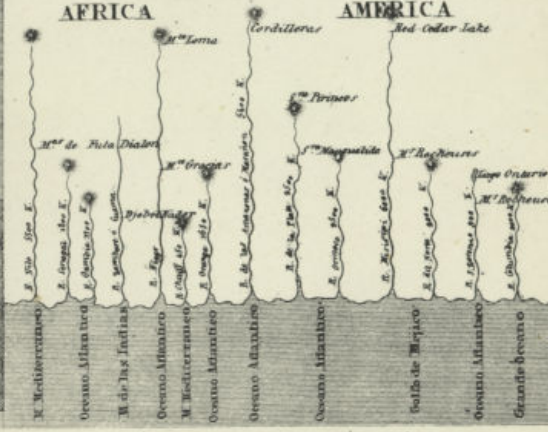

GEOGRAFICO UNIVERSAL

DE MALTE BRUN Y RAJIN

DE MADRID

MADRID

**ESFERA ARMILAR PARALELA**

**ROSA DE LOS VIENTOS**

**ESFERA ARMILAR OBLICUA**

**EL SOL**

**Norte**

**ESFERA ARMILAR PERPENDICULAR**

**LA LUNA**

**LONGITUD DE LOS PRINCIPALES RIOS**

**ALTURA DE LAS PRINCIPALES MONTAÑAS**

**LONGITUD DE LOS PRINCIPALES RIOS**

EUROPA		ASIA		AFRICA		AMERICA	
1	Monte Blanco (Alpes) 15,781	23	Mt. Everest (Himalayas) 29,002	31	Pico de Sierra Nevada 10,000	39	Pico de San Geronimo 10,000
2	Mt. Elbrus (Caucasos) 18,611	24	Mt. Dhaulagiri (Himalayas) 28,188	32	Pico de Teide (Canarias) 10,201	40	Pico de Santa Catalina 10,000
3	Mt. Kilimanjaro (Africa) 19,341	25	Mt. Annapurna (Himalayas) 26,810	33	Pico de Sierra Nevada 10,000	41	Pico de Santa Catalina 10,000
4	Mt. Denali (Alaska) 20,320	26	Mt. Shivalika (Himalayas) 26,493	34	Pico de Sierra Nevada 10,000	42	Pico de Santa Catalina 10,000
5	Mt. Everest (Himalayas) 29,002	27	Mt. Dhaulagiri (Himalayas) 28,188	35	Pico de Sierra Nevada 10,000	43	Pico de Santa Catalina 10,000
6	Mt. Kilimanjaro (Africa) 19,341	28	Mt. Annapurna (Himalayas) 26,810	36	Pico de Sierra Nevada 10,000	44	Pico de Santa Catalina 10,000
7	Mt. Denali (Alaska) 20,320	29	Mt. Shivalika (Himalayas) 26,493	37	Pico de Sierra Nevada 10,000	45	Pico de Santa Catalina 10,000
8	Mt. Everest (Himalayas) 29,002	30	Mt. Dhaulagiri (Himalayas) 28,188	38	Pico de Sierra Nevada 10,000	46	Pico de Santa Catalina 10,000
9	Mt. Kilimanjaro (Africa) 19,341	31	Mt. Annapurna (Himalayas) 26,810	39	Pico de Sierra Nevada 10,000	47	Pico de Santa Catalina 10,000
10	Mt. Denali (Alaska) 20,320	32	Mt. Shivalika (Himalayas) 26,493	40	Pico de Sierra Nevada 10,000	48	Pico de Santa Catalina 10,000

Longitud del Meridiano de Madrid

# MAPA-MUNDI

EN DOS HEMISFERIOS.

por Ramon Malvern

Longitud del Meridiano de Madrid