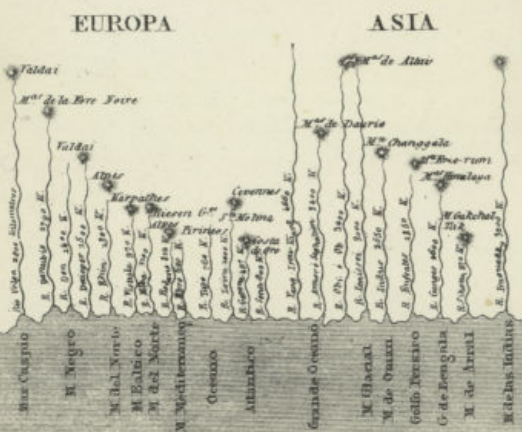

**Norte**

**ESFERA ARMILAR PERPENDICULAR**

**LA LUNA**

**LONGITUD DE LOS PRINCIPALES RIOS**

**ALTURA DE LAS PRINCIPALES MONTAÑAS**

**LONGITUD DE LOS PRINCIPALES RIOS**

EUROPA		ASIA		AFRICA		AMERICA	
1	Monte Blanco (Alpes) 15,781	23	Mt. Everest (Himalayas) 29,002	31	Pico de Sierra Nevada 10,000	39	Pico de San Geronimo 10,000
2	Mt. Elbrus (Caucasos) 18,611	24	Mt. Dhaulagiri (Himalayas) 28,188	32	Pico de Teide (Canarias) 10,201	40	Pico de Santa Catalina 10,000
3	Mt. Kilimanjaro (Africa) 19,341	25	Mt. Annapurna (Himalayas) 26,810	33	Pico de Sierra Nevada 10,000	41	Pico de Santa Catalina 10,000
4	Mt. Denali (Alaska) 20,320	26	Mt. Shivalika (Himalayas) 26,493	34	Pico de Sierra Nevada 10,000	42	Pico de Santa Catalina 10,000
5	Mt. Everest (Himalayas) 29,002	27	Mt. Dhaulagiri (Himalayas) 28,188	35	Pico de Sierra Nevada 10,000	43	Pico de Santa Catalina 10,000
6	Mt. Kilimanjaro (Africa) 19,341	28	Mt. Annapurna (Himalayas) 26,810	36	Pico de Sierra Nevada 10,000	44	Pico de Santa Catalina 10,000
7	Mt. Denali (Alaska) 20,320	29	Mt. Shivalika (Himalayas) 26,493	37	Pico de Sierra Nevada 10,000	45	Pico de Santa Catalina 10,000
8	Mt. Everest (Himalayas) 29,002	30	Mt. Dhaulagiri (Himalayas) 28,188	38	Pico de Sierra Nevada 10,000	46	Pico de Santa Catalina 10,000
9	Mt. Kilimanjaro (Africa) 19,341	31	Mt. Annapurna (Himalayas) 26,810	39	Pico de Sierra Nevada 10,000	47	Pico de Santa Catalina 10,000
10	Mt. Denali (Alaska) 20,320	32	Mt. Shivalika (Himalayas) 26,493	40	Pico de Sierra Nevada 10,000	48	Pico de Santa Catalina 10,000

Longitud del Meridiano de Madrid

# MAPA-MUNDI

EN DOS HEMISFERIOS.

por Ramon Malvern

Longitud del Meridiano de Madrid

# TURQUIA EUROPEA

Y GRECIA

por Ramon Malero

ESTADOS UNIDOS