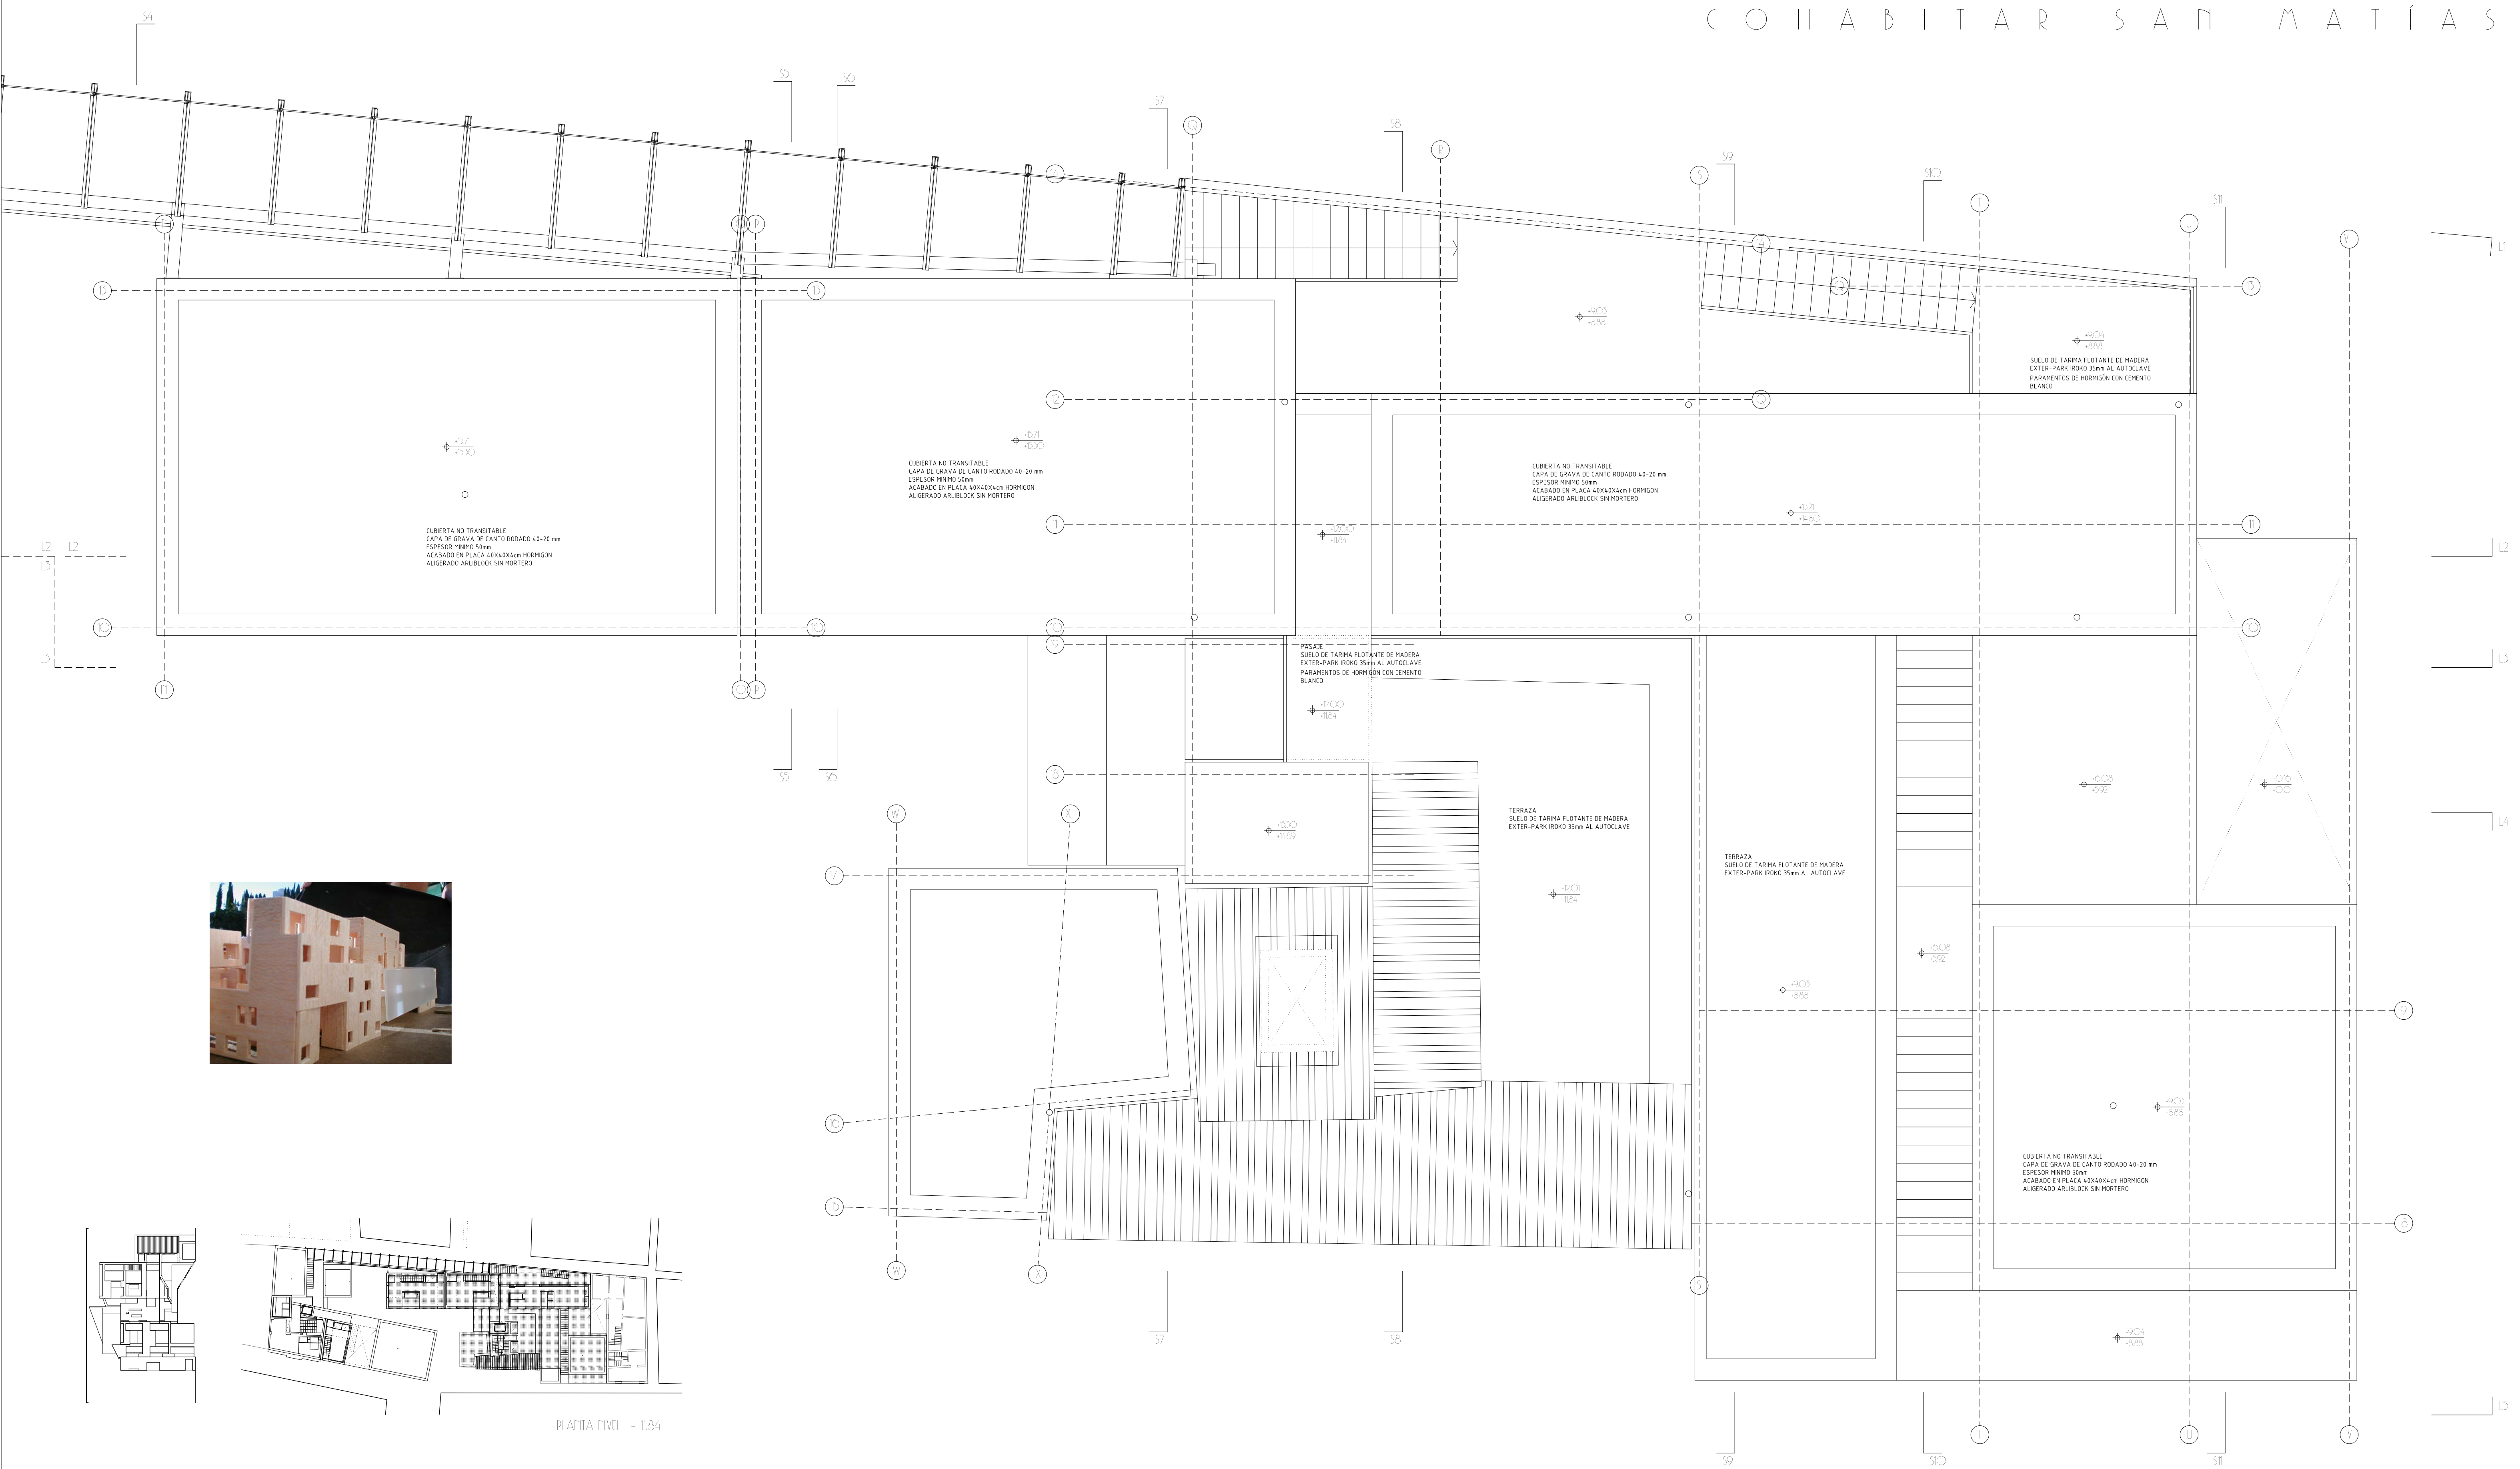

PLANTA NIVEL +0.00

COLECCION AGUAS
TUBERIA DE FORJADO

PLANTA NIVEL + 592

COLA DE AGUAS
COTTA DE FORADO

PLANTA TERCERA - 688

COLECCIÓN DE AGUACILLOS
CUBIERTA DE FORJADO

COLECCIÓN DE AGUACAO
TUBO DE FORADO

PLANTA NIVEL + 11.84

↑ COTA DE AGUACIOS
↑ COTA DE FORJADO