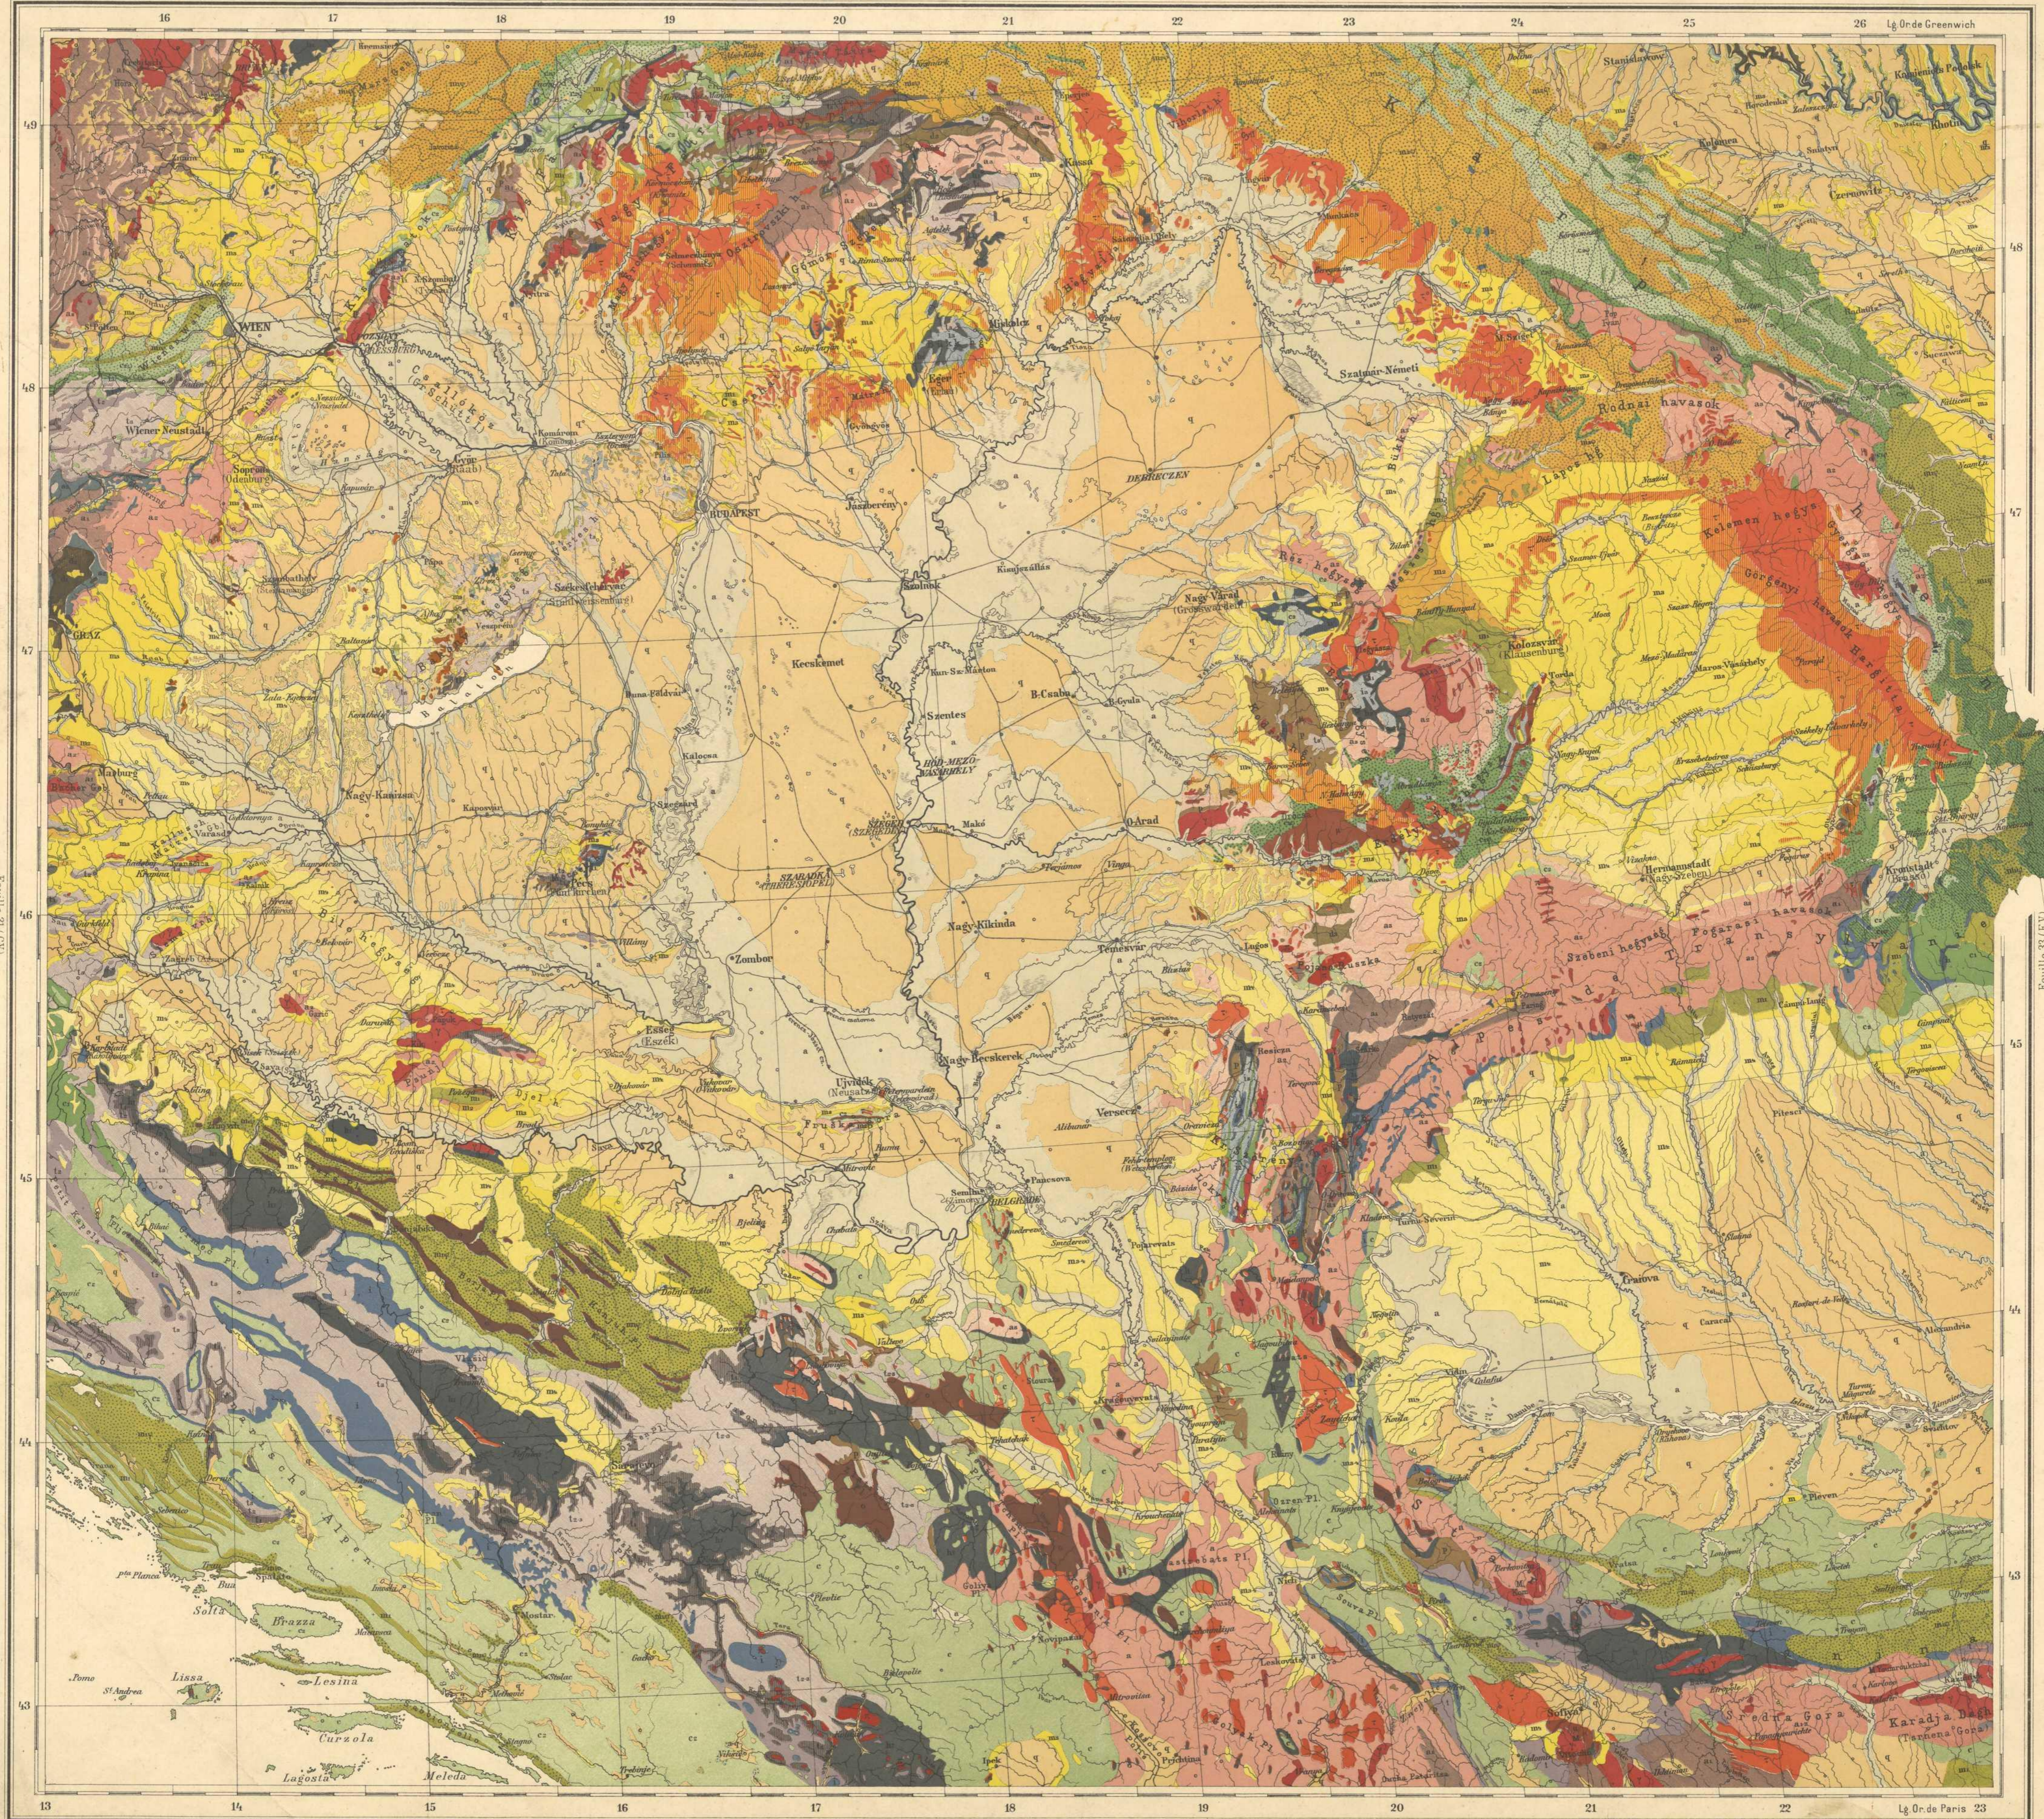

Carte géologique internationale de l'Europe.

Feuille 25 (D.V.)

Feuille 32 (DV).

Feuille 31 (CVI)

Feuille 33 (EV)

Berlin, Dietrich Reimer.

Feuille 39 (DVI)

Berliner lithogr. Institut.

Echelle : 1 : 150000.

G-006-005 (15)