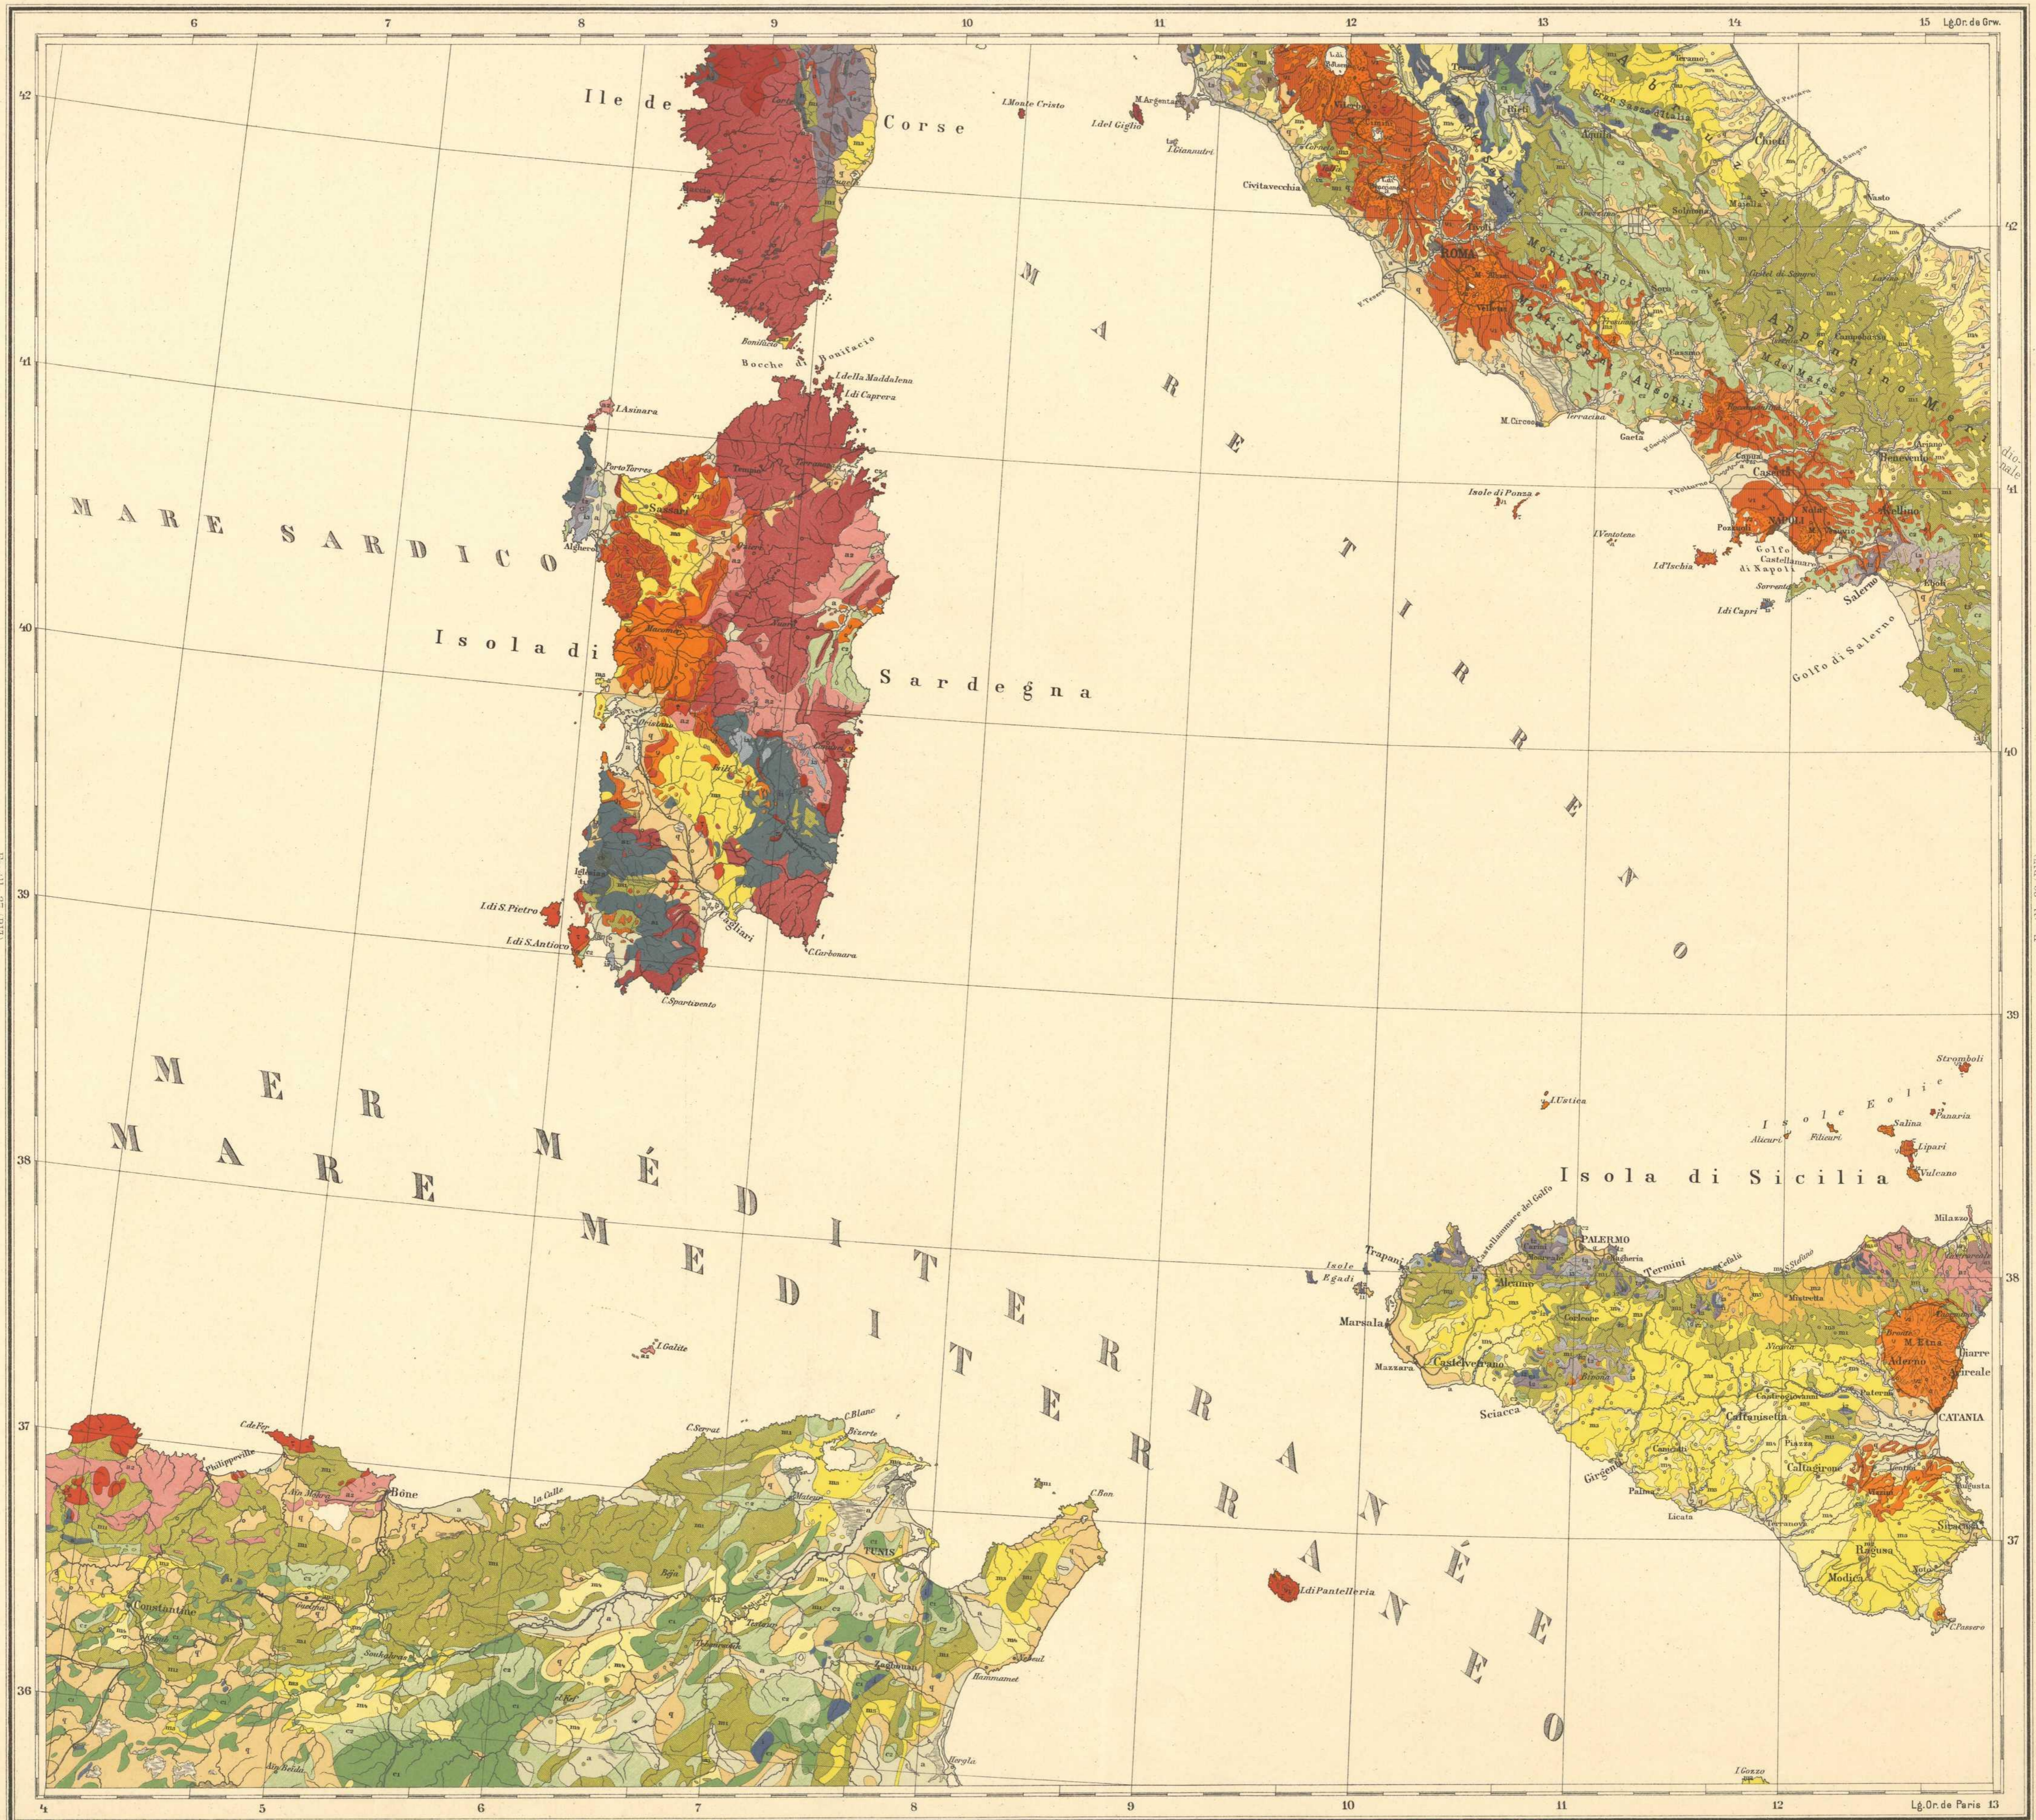

Carte géologique internationale de l'Europe.

Feuille 31 (CVI)

Feuille 38 (CVI)

Feuille 37 (CVI)

Feuille 38 (CVI)

Berlin, Dietrich Reimer.

Feuille 45 (CVI)

Berliner lithogr. Institut.

Echelle : 1 : 1500000.

G-006-005 (12)