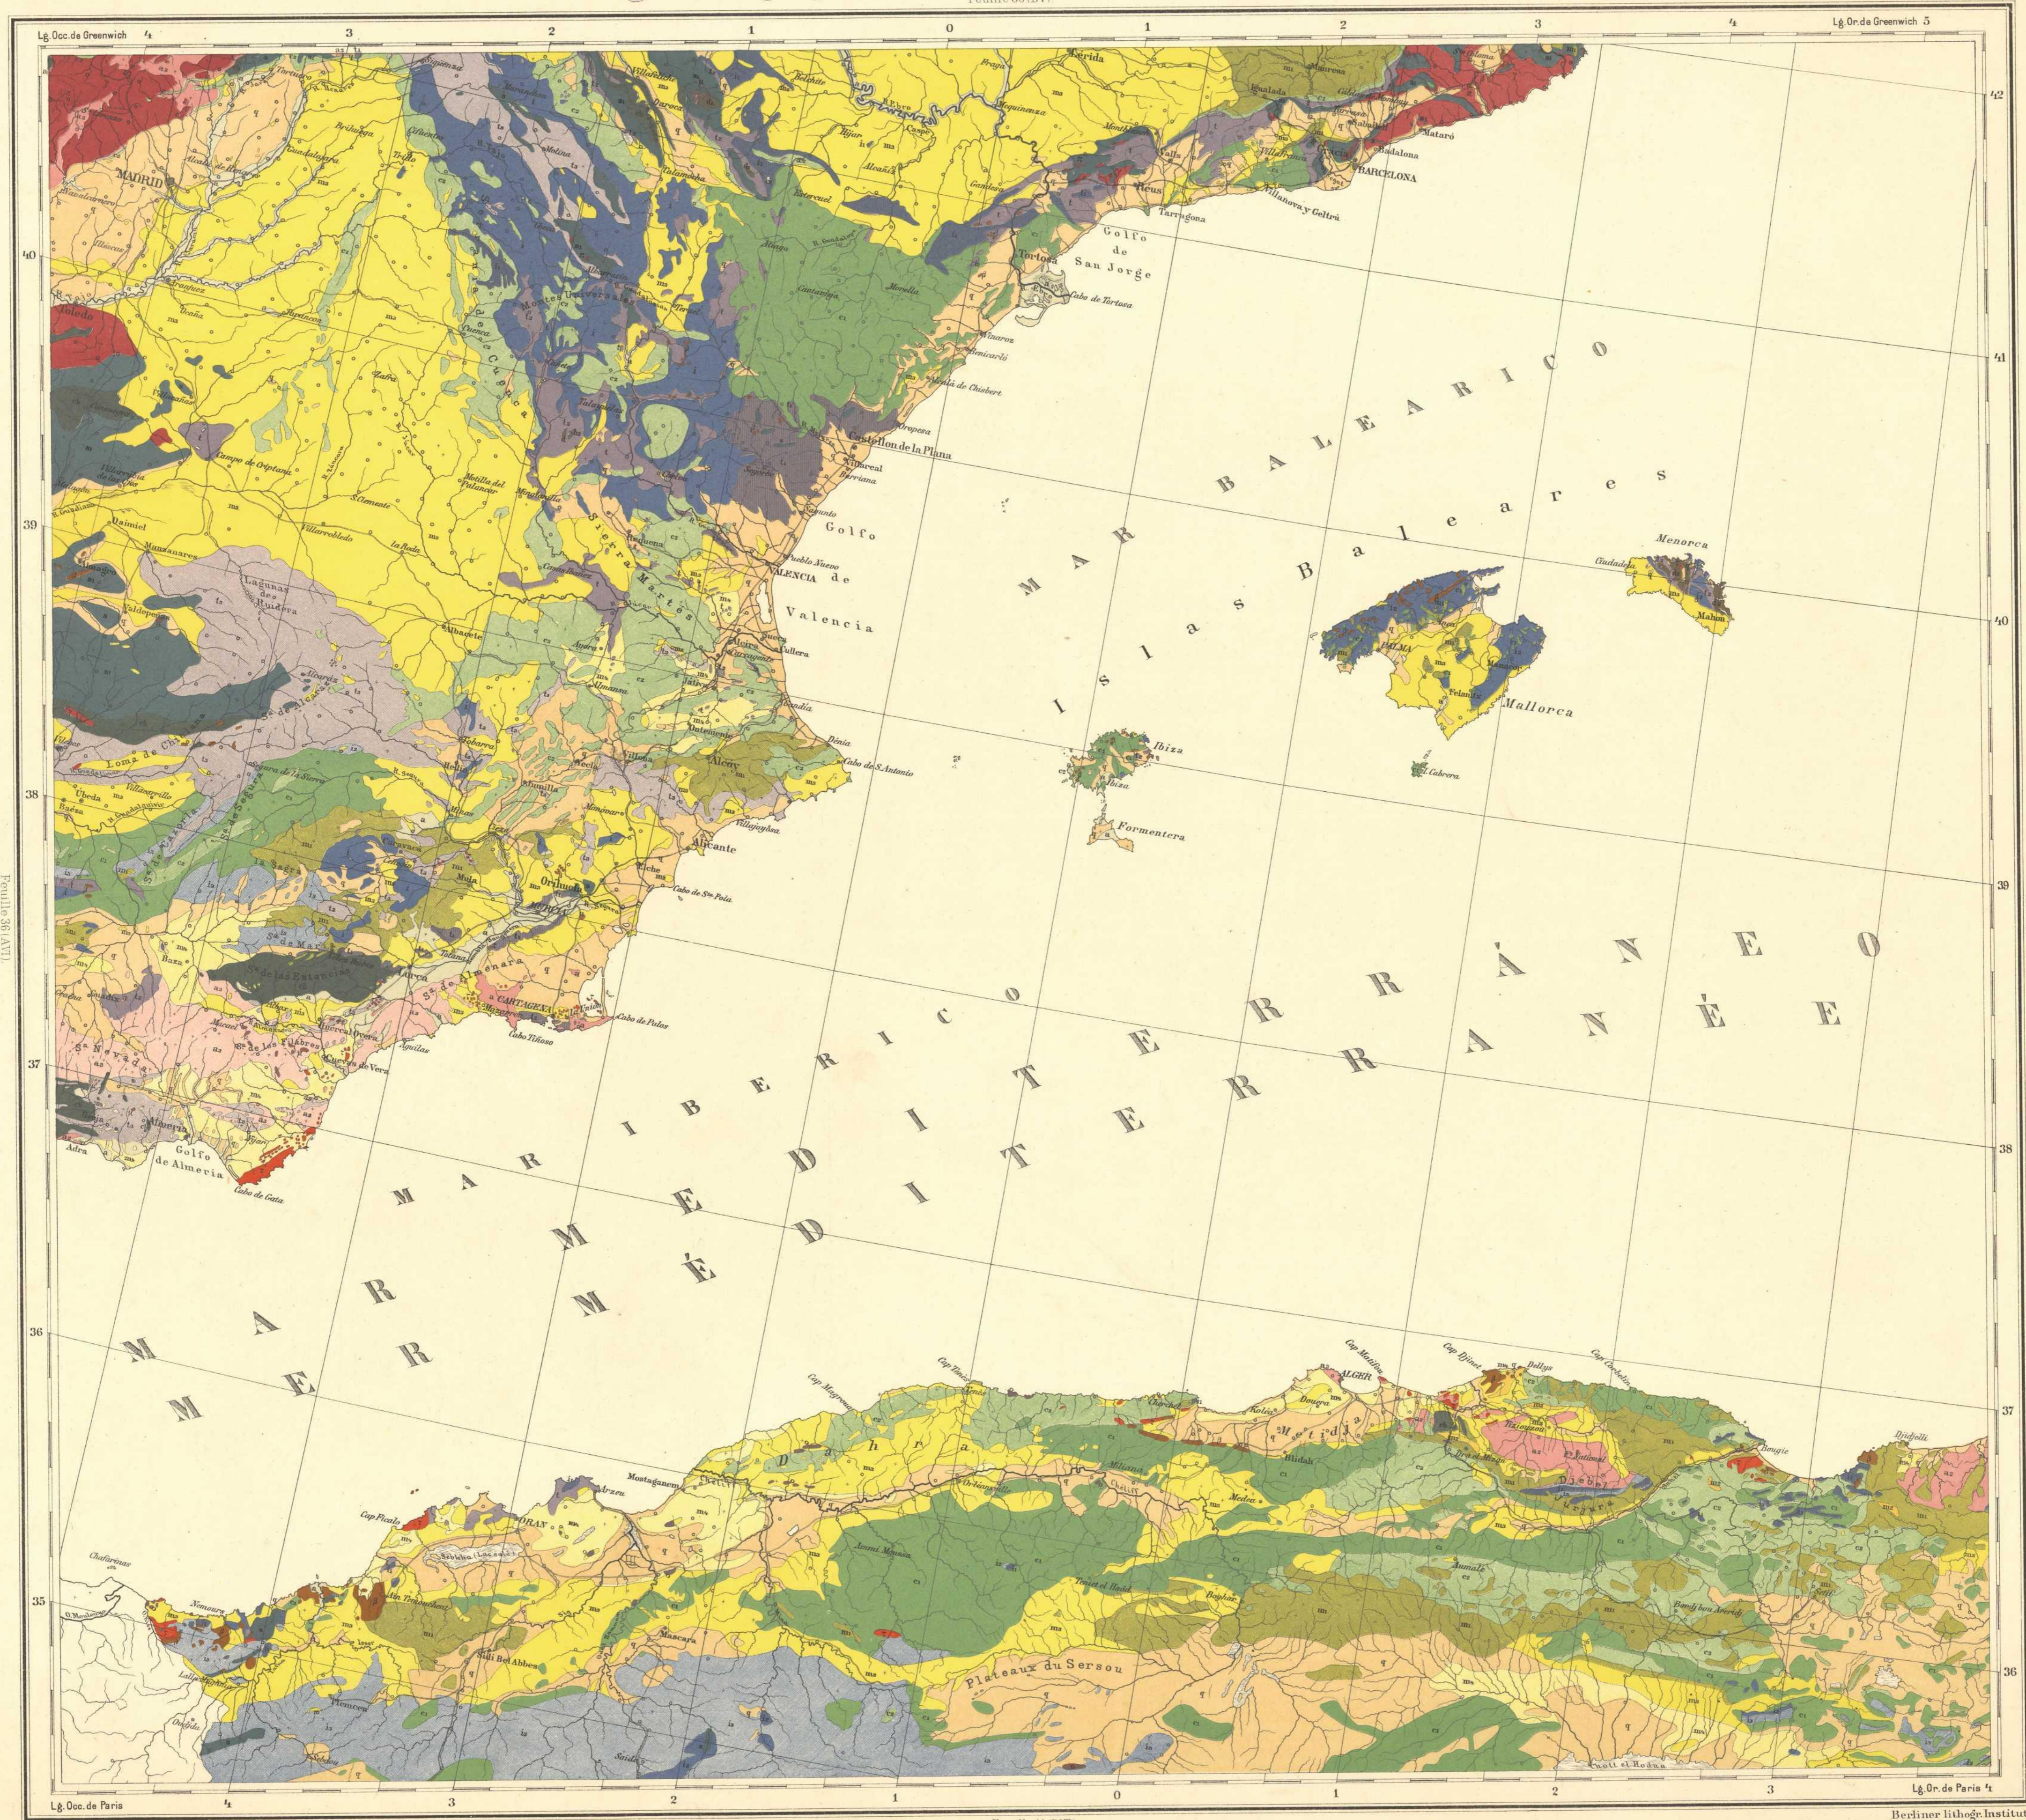

# Carte géologique internationale de l'Europe.

Feuille 30 (BV)

Feuille 37 (BVI)

Feuille 36 (AVI)

Feuille 38 (CVI)

Berlin, Dietrich Reimer.

Feuille 44 (BVII)

Berliner lithogr. Institut.

Echelle : 1 : 1500000.

G-006-005(10)